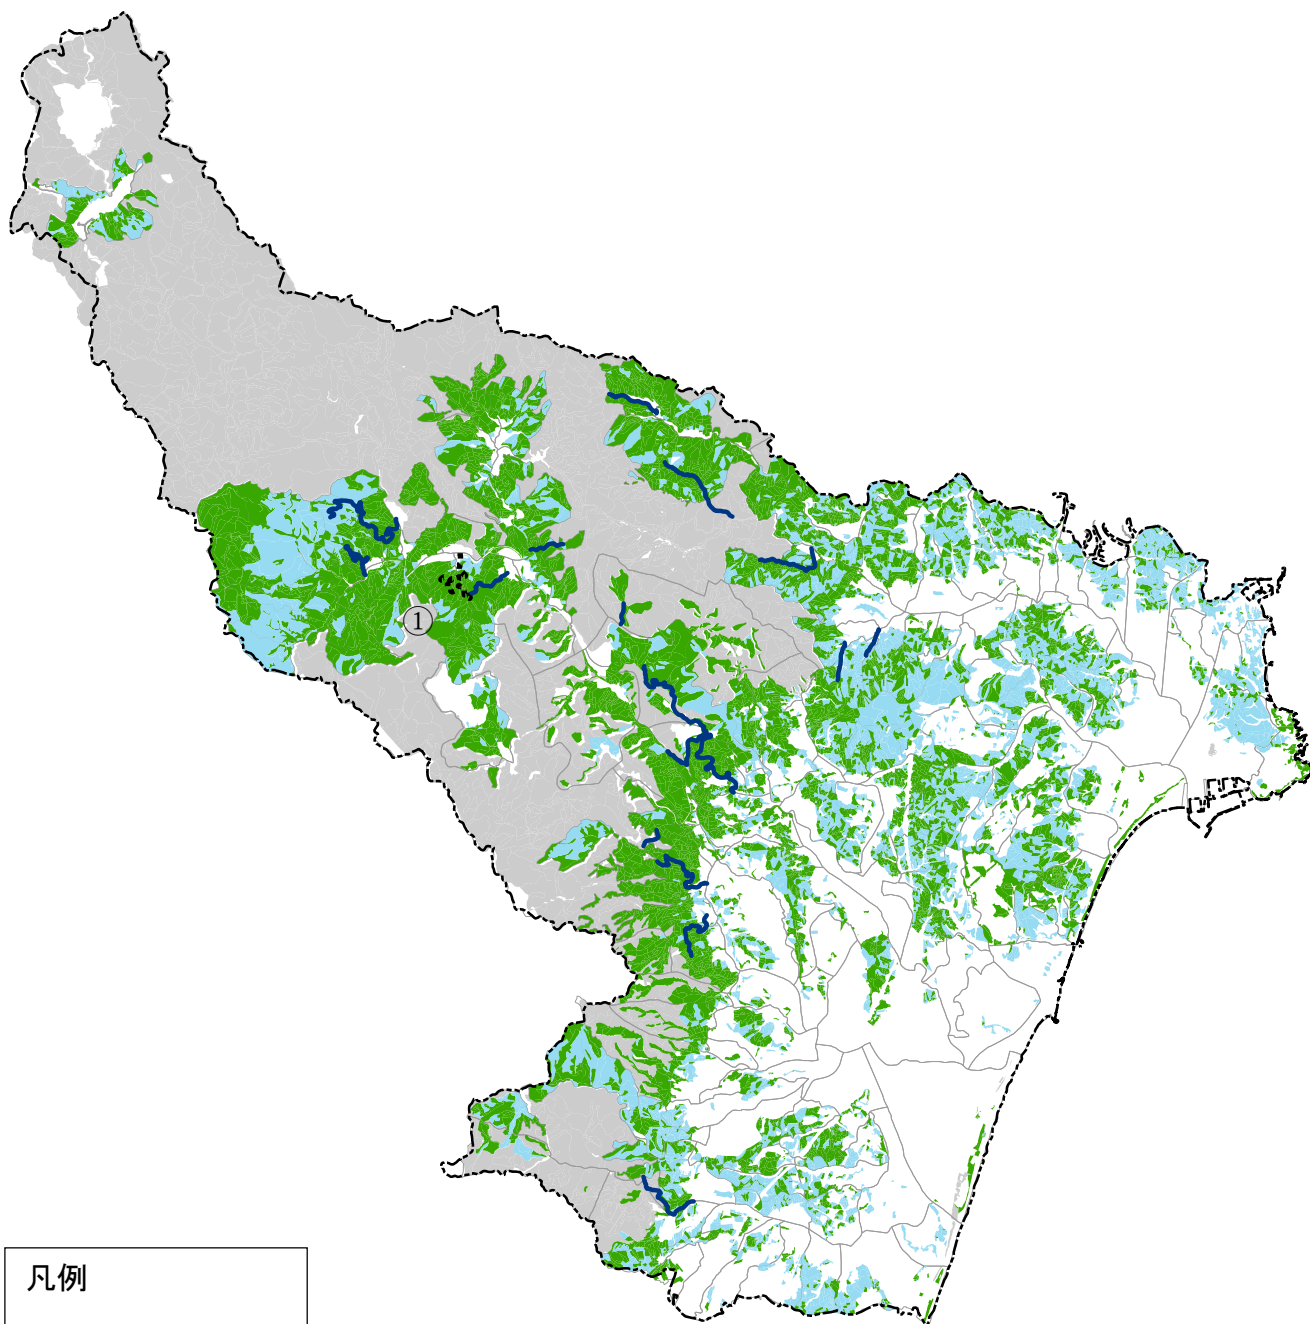

# 北茨城市森林整備計画概要図【森林資源状況】

## 凡例

-  市町村界
-  林班
-  国有林
-  小班(人工林)
-  小班(その他)
-  林道(既設)
-  林道(計画)