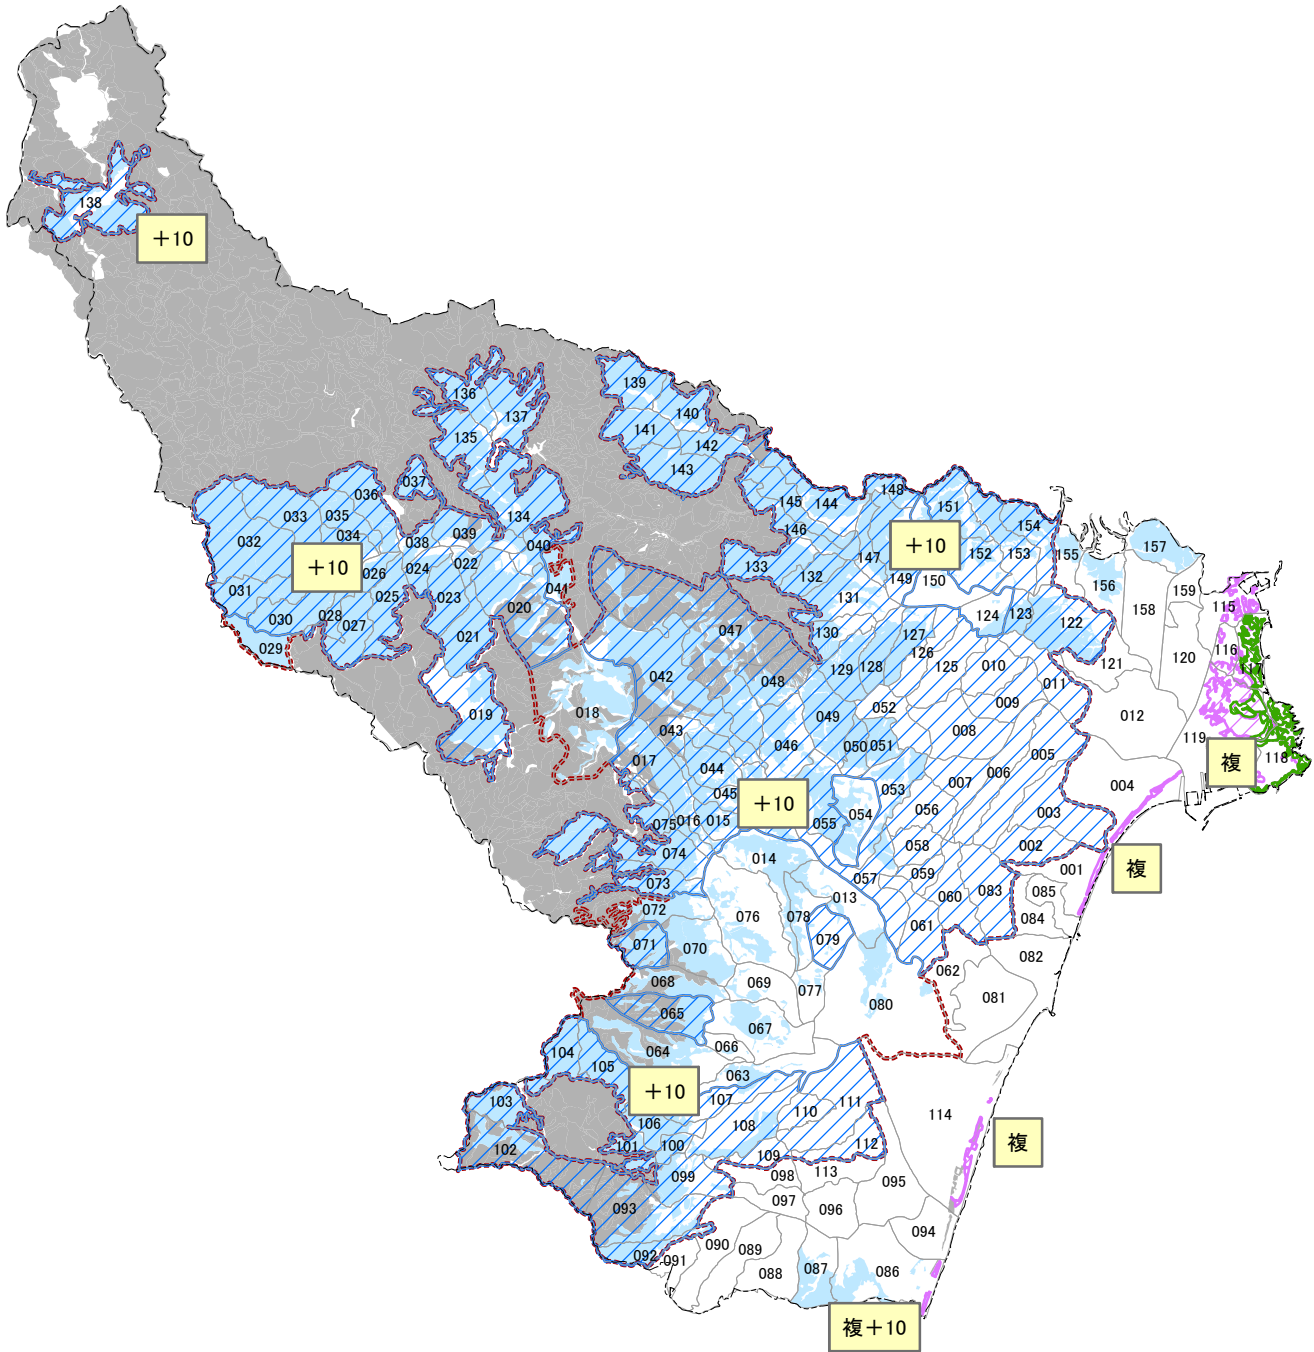

北茨城市森林整備計画概要図【公益的機能別施業森林等】

凡例	
	市町村界
	林班
	国有林
	公益的機能別施業森林等
	水源涵養
	土地災害
	快適環境
	保健文化
	木材生産
	特に効率的な施業が可能な森林
施業方法	
	通常
	+10 伐期延長
	長 長伐期
	複 複層林(択伐除く)
	複+10 複層林(択伐)
	特広 特定広葉樹