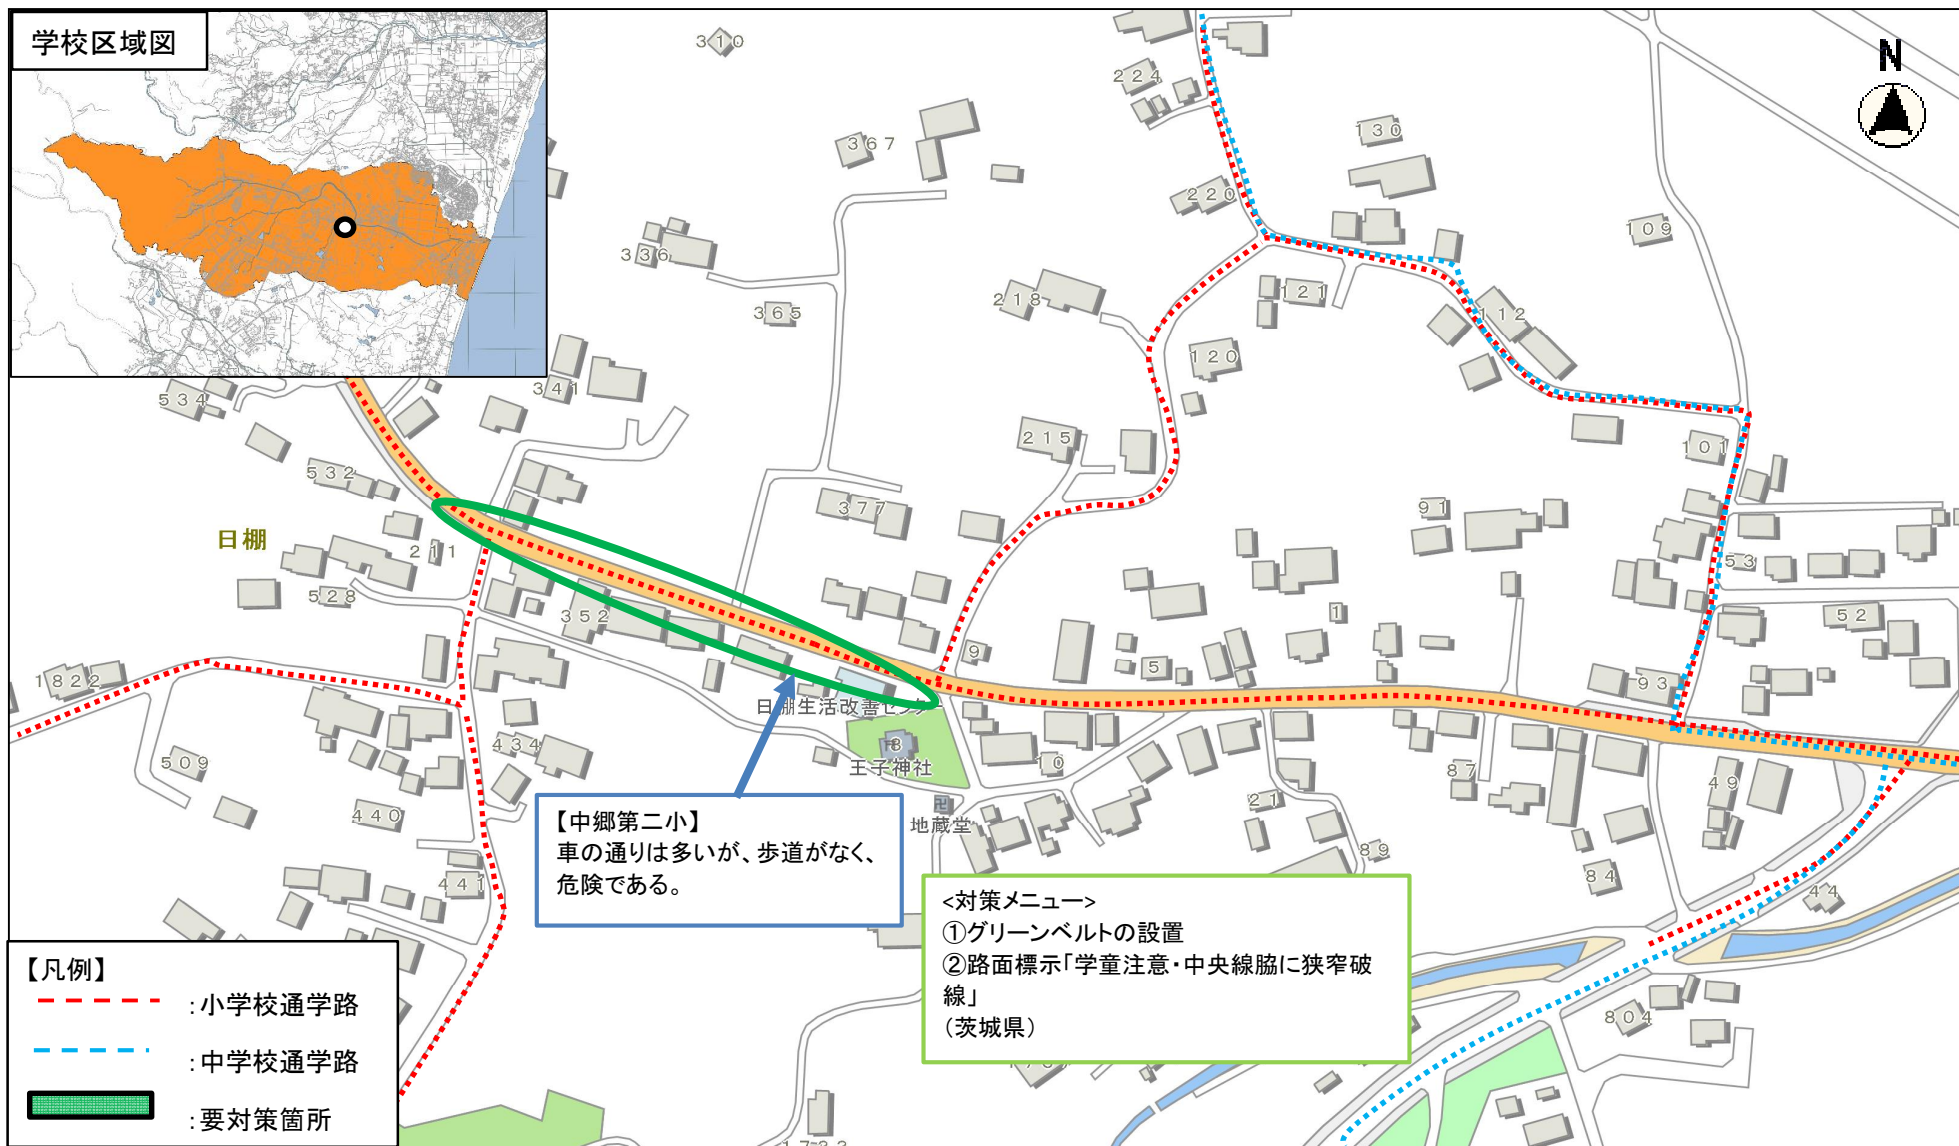

【対策検討メンバー】 北茨城市通学路安全推進協議会

【対策検討メンバー】 北茨城市通学路安全推進協議会

茨城県北茨城市 明德小学校区（通学路安全対策予定箇所位置図 令和7年12月時点）

【対策検討メンバー】 北茨城市通学路安全推進協議会

【対策検討メンバー】 北茨城市通学路安全推進協議会

茨城県北茨城市 磯原中学校区（通学路安全対策予定箇所位置図 令和7年12月時点）

【対策検討メンバー】 北茨城市通学路安全推進協議会

【対策検討メンバー】 北茨城市通学路安全推進協議会