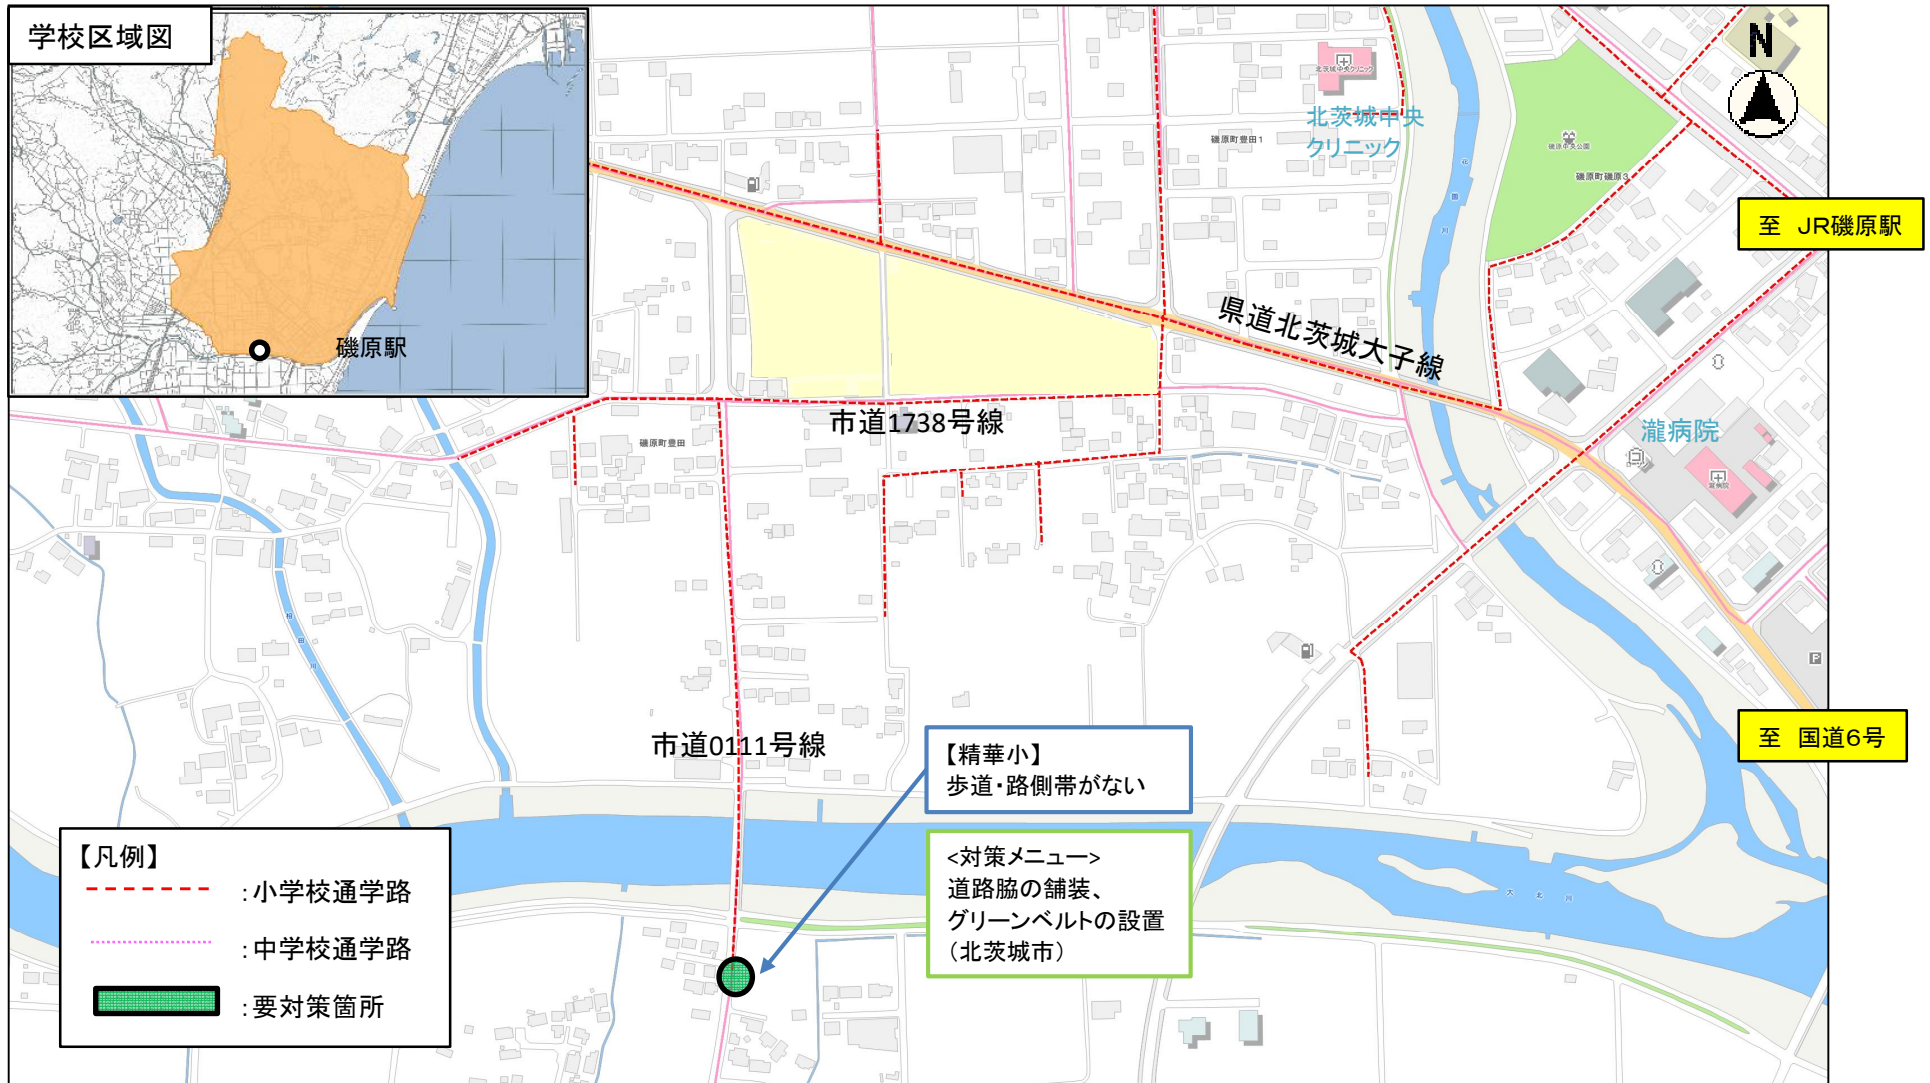

【対策検討メンバー】 北茨城市通学路安全推進協議会

【対策検討メンバー】 北茨城市通学路安全推進協議会

茨城県北茨城市 明德小学校区（通学路安全対策予定箇所位置図 令和7年12月時点）

【対策検討メンバー】 北茨城市通学路安全推進協議会

【対策検討メンバー】 北茨城市通学路安全推進協議会

茨城県北茨城市 磯原中学校区（通学路安全対策予定箇所位置図 令和7年12月時点）

【対策検討メンバー】 北茨城市通学路安全推進協議会

【対策検討メンバー】 北茨城市通学路安全推進協議会