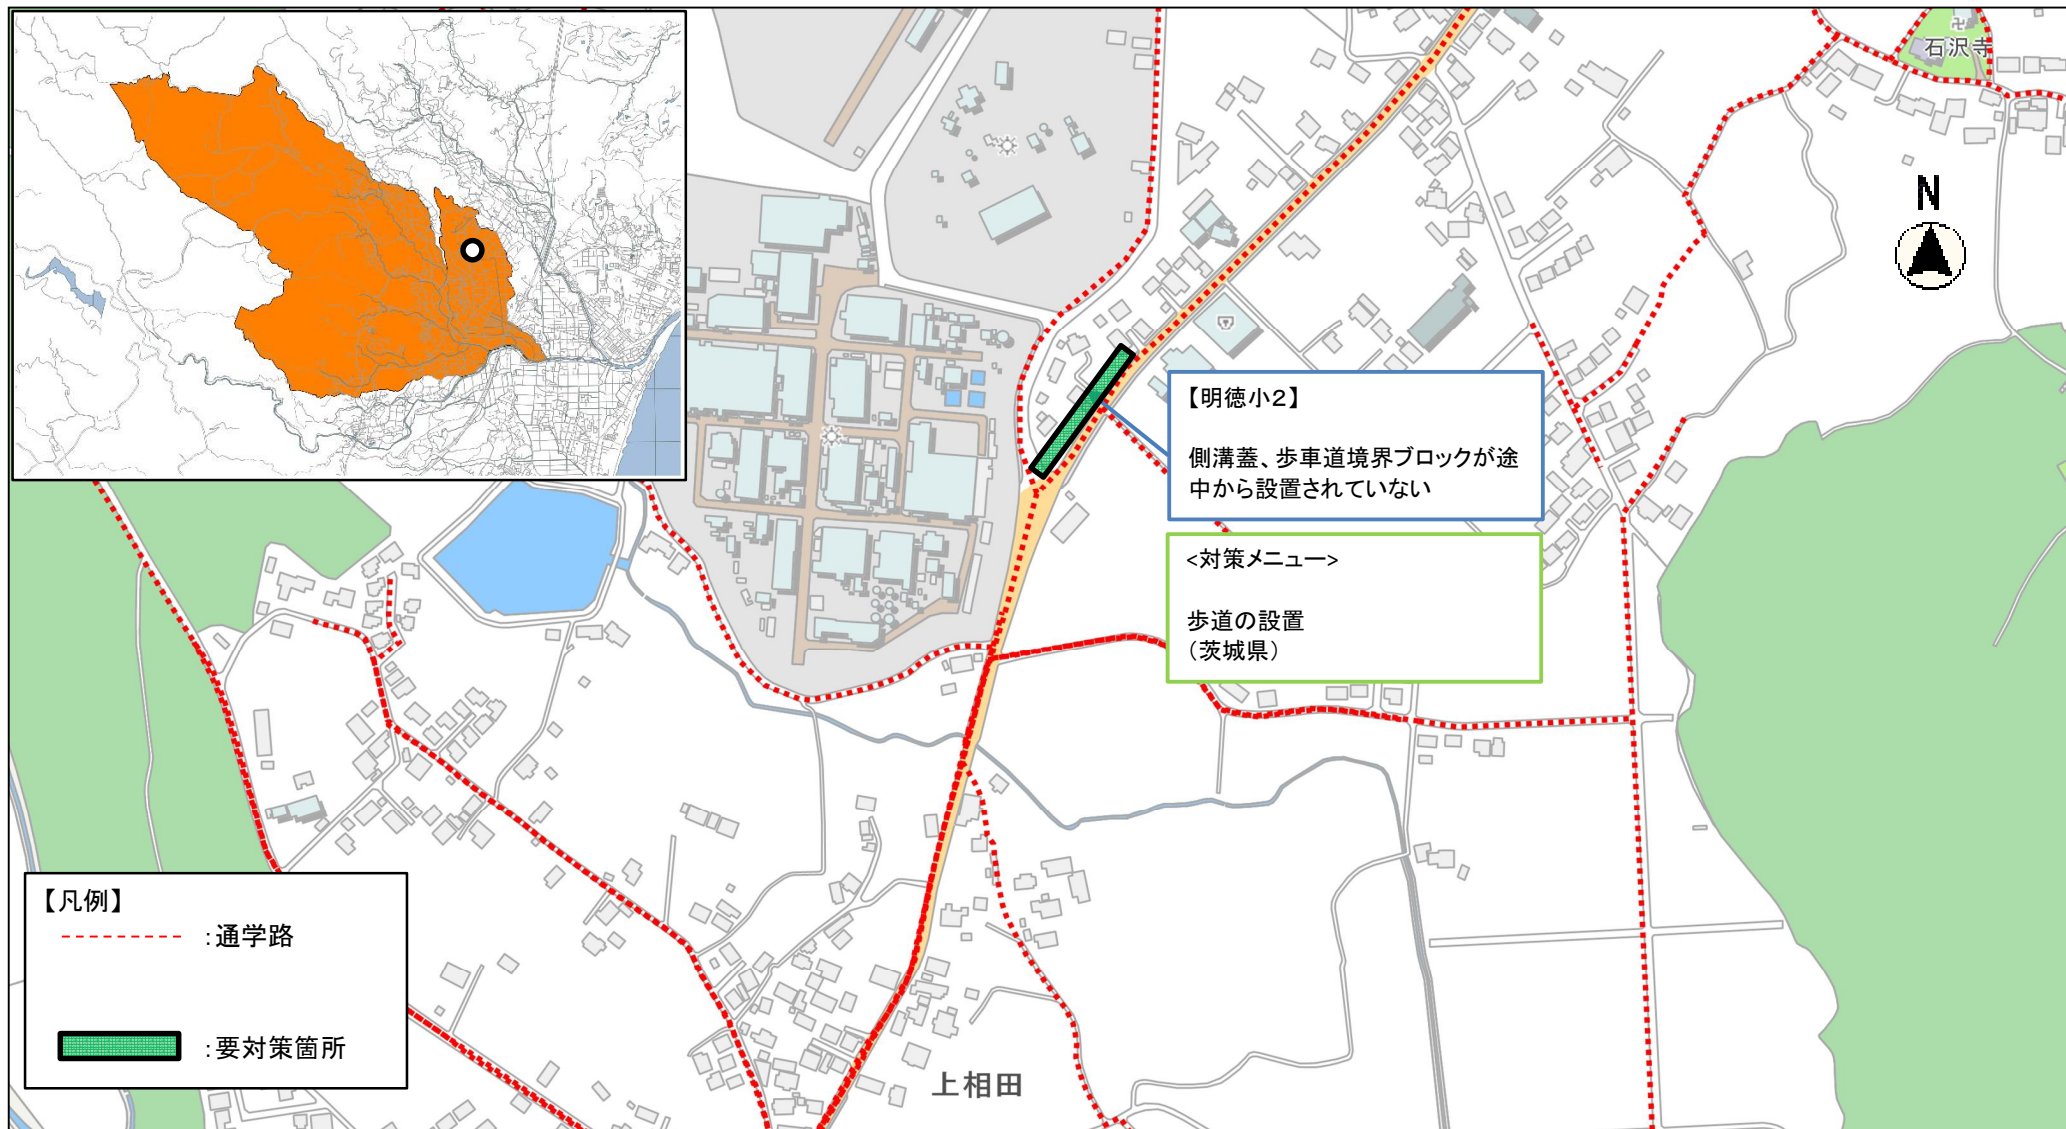

【対策検討メンバー】 北茨城市通学路安全推進協議会

【対策検討メンバー】 北茨城市通学路安全推進協議会

茨城県北茨城市 明德小学校区（通学路安全対策予定箇所位置図 令和7年12月時点）

【対策検討メンバー】 北茨城市通学路安全推進協議会

【対策検討メンバー】 北茨城市通学路安全推進協議会

茨城県北茨城市 磯原中学校区（通学路安全対策予定箇所位置図 令和7年12月時点）

【対策検討メンバー】 北茨城市通学路安全推進協議会

【対策検討メンバー】 北茨城市通学路安全推進協議会