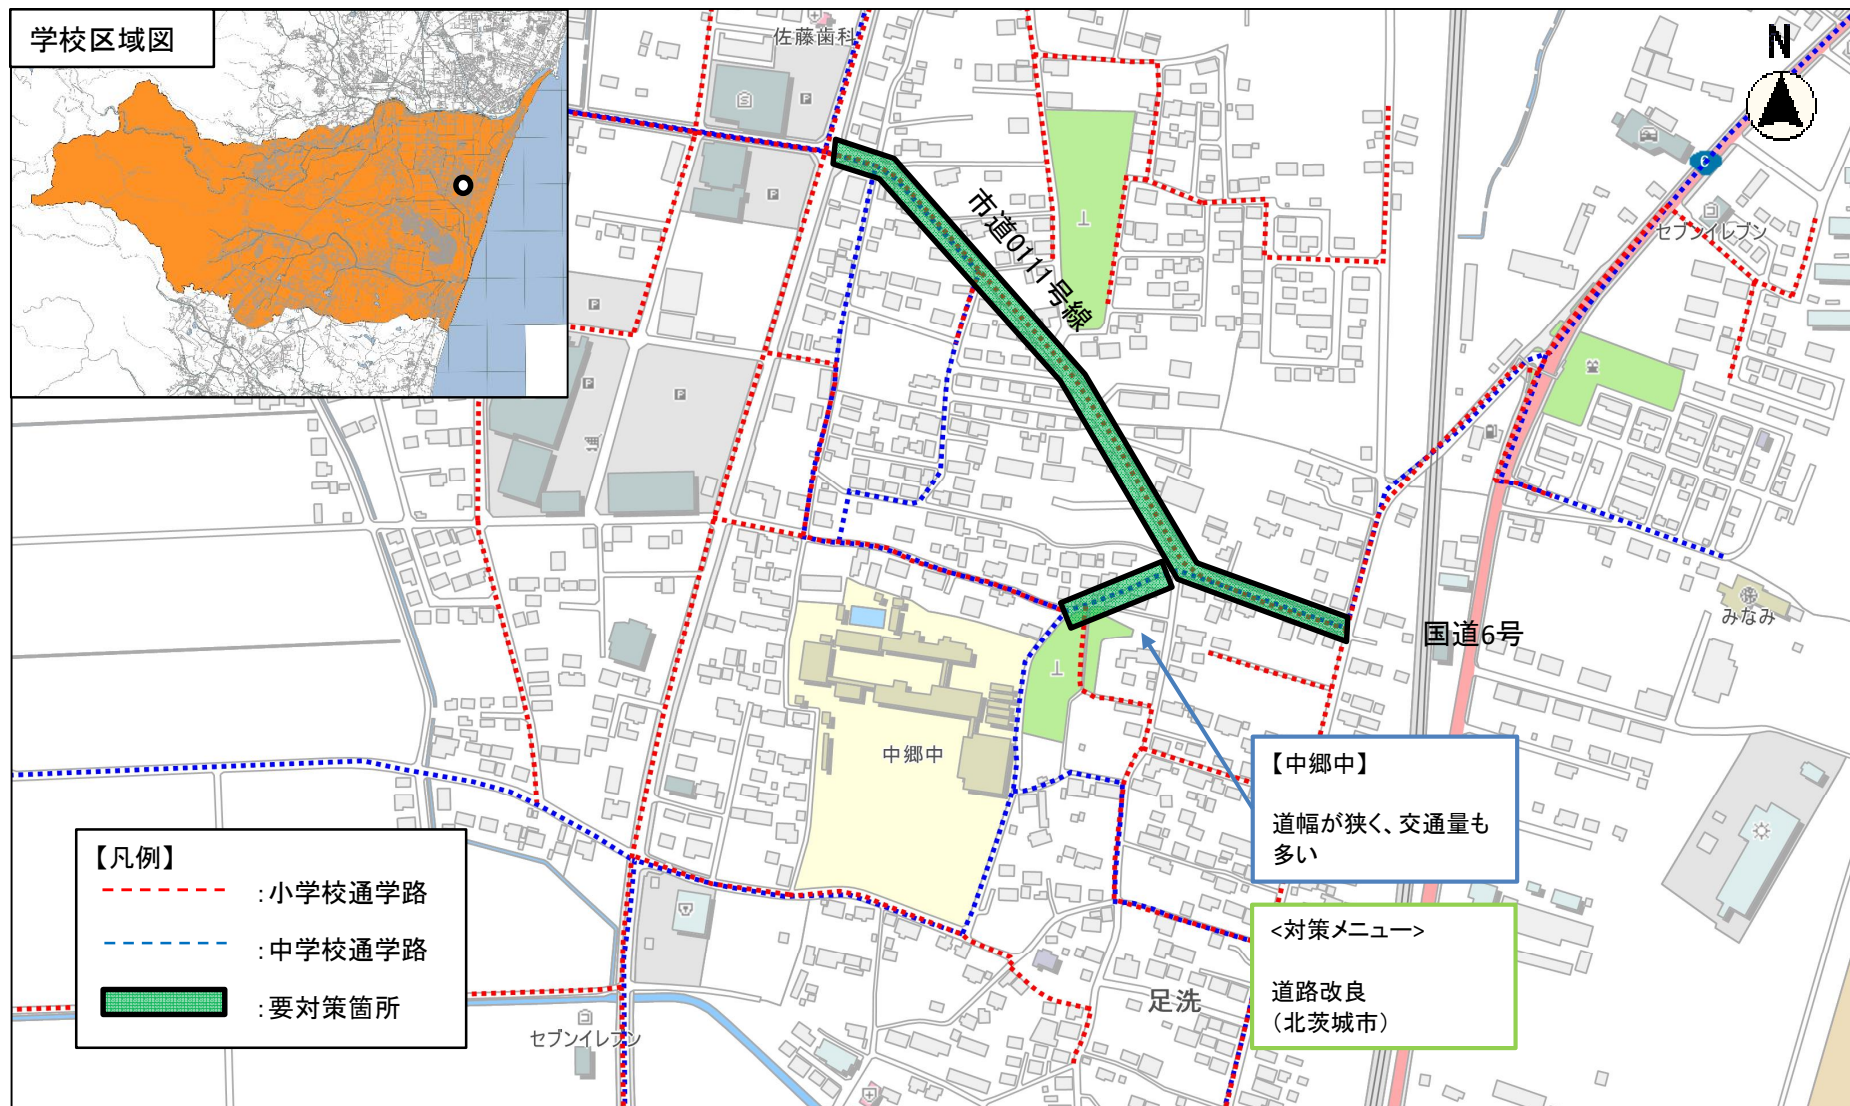

【対策検討メンバー】 北茨城市通学路安全推進協議会

【対策検討メンバー】 北茨城市通学路安全推進協議会

茨城県北茨城市 明德小学校区（通学路安全対策予定箇所位置図 令和7年12月時点）

【対策検討メンバー】 北茨城市通学路安全推進協議会

【対策検討メンバー】 北茨城市通学路安全推進協議会

茨城県北茨城市 磯原中学校区（通学路安全対策予定箇所位置図 令和7年12月時点）

【対策検討メンバー】 北茨城市通学路安全推進協議会

【対策検討メンバー】 北茨城市通学路安全推進協議会