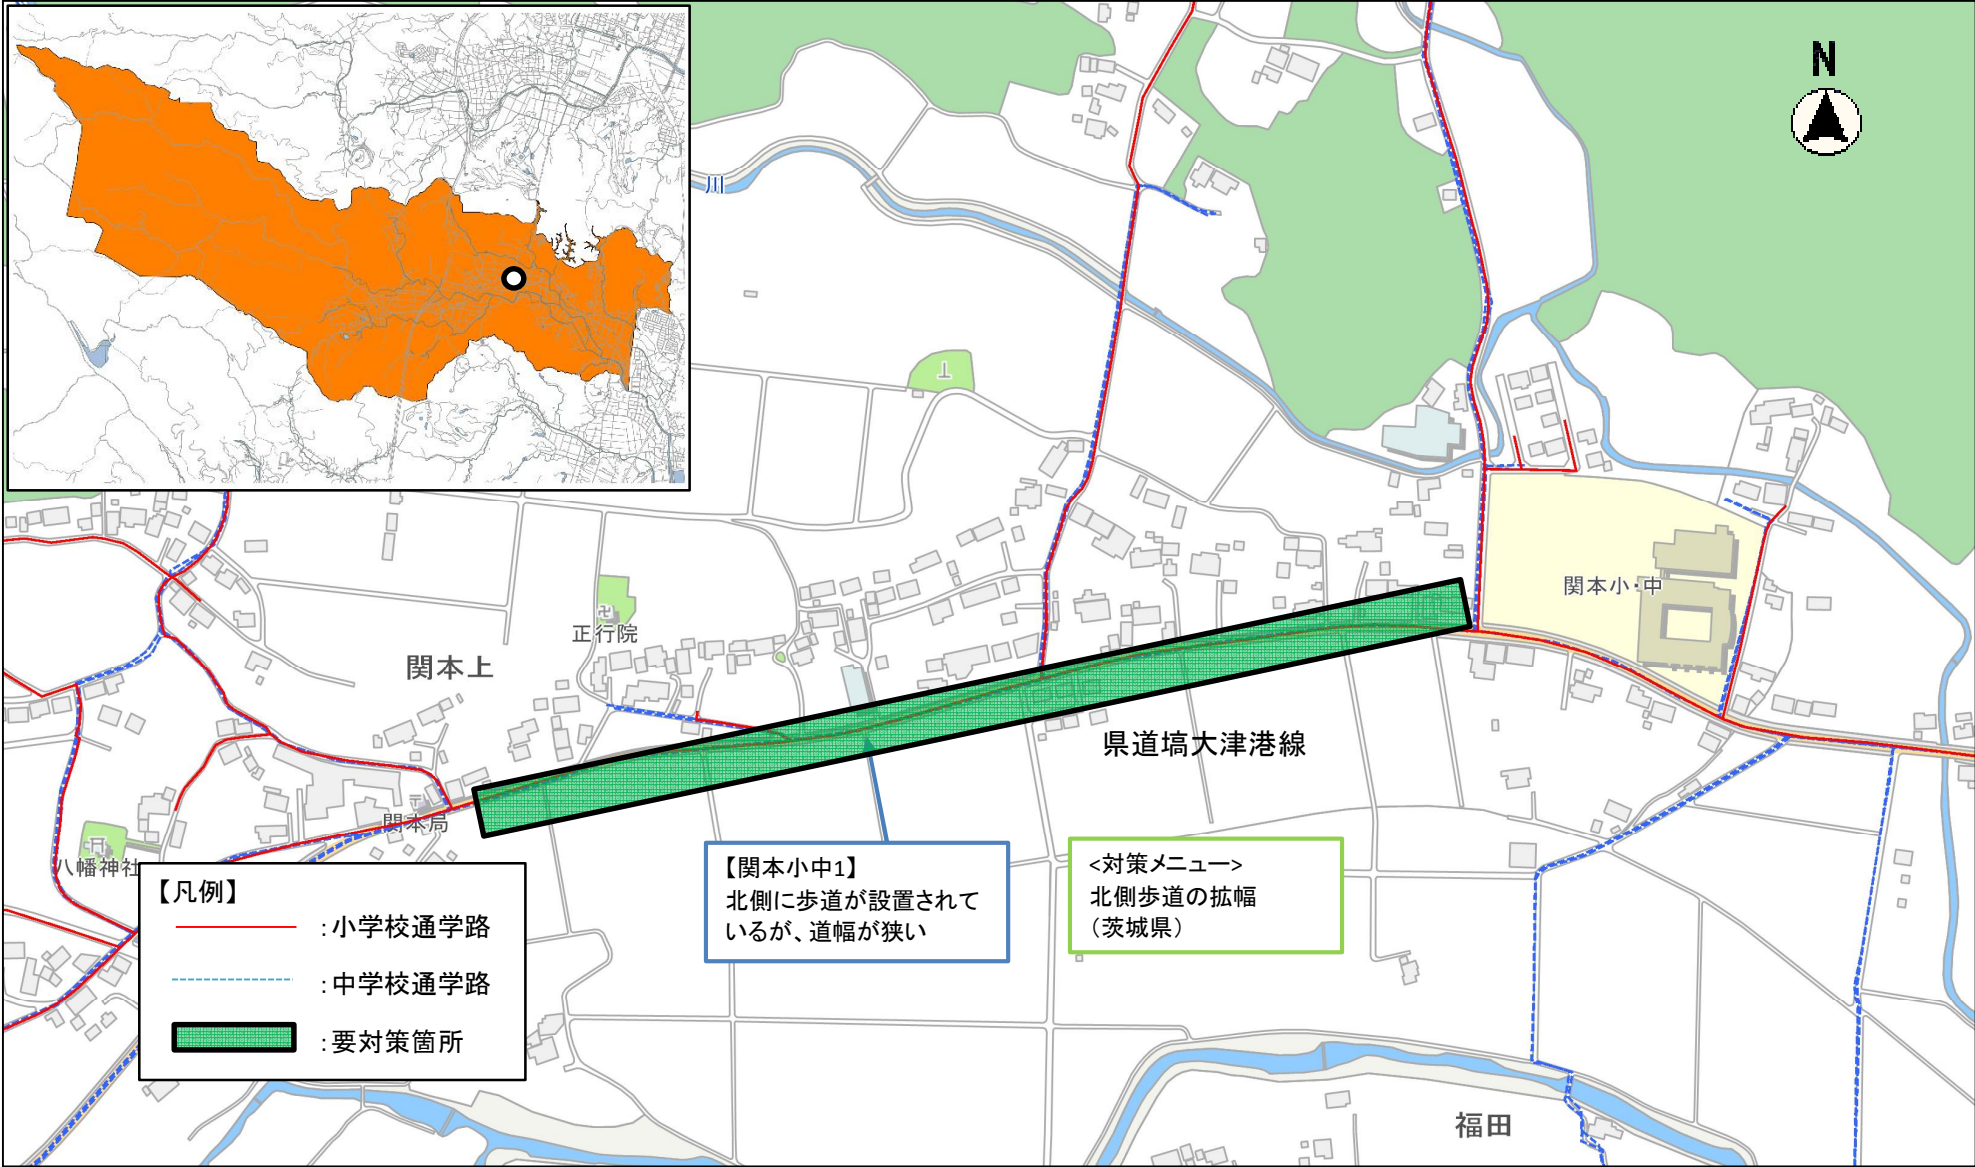

【対策検討メンバー】 北茨城市通学路安全推進協議会

【対策検討メンバー】 北茨城市通学路安全推進協議会

茨城県北茨城市 明德小学校区（通学路安全対策予定箇所位置図 令和7年12月時点）

【対策検討メンバー】 北茨城市通学路安全推進協議会

【対策検討メンバー】 北茨城市通学路安全推進協議会

茨城県北茨城市 磯原中学校区（通学路安全対策予定箇所位置図 令和7年12月時点）

【対策検討メンバー】 北茨城市通学路安全推進協議会

【対策検討メンバー】 北茨城市通学路安全推進協議会