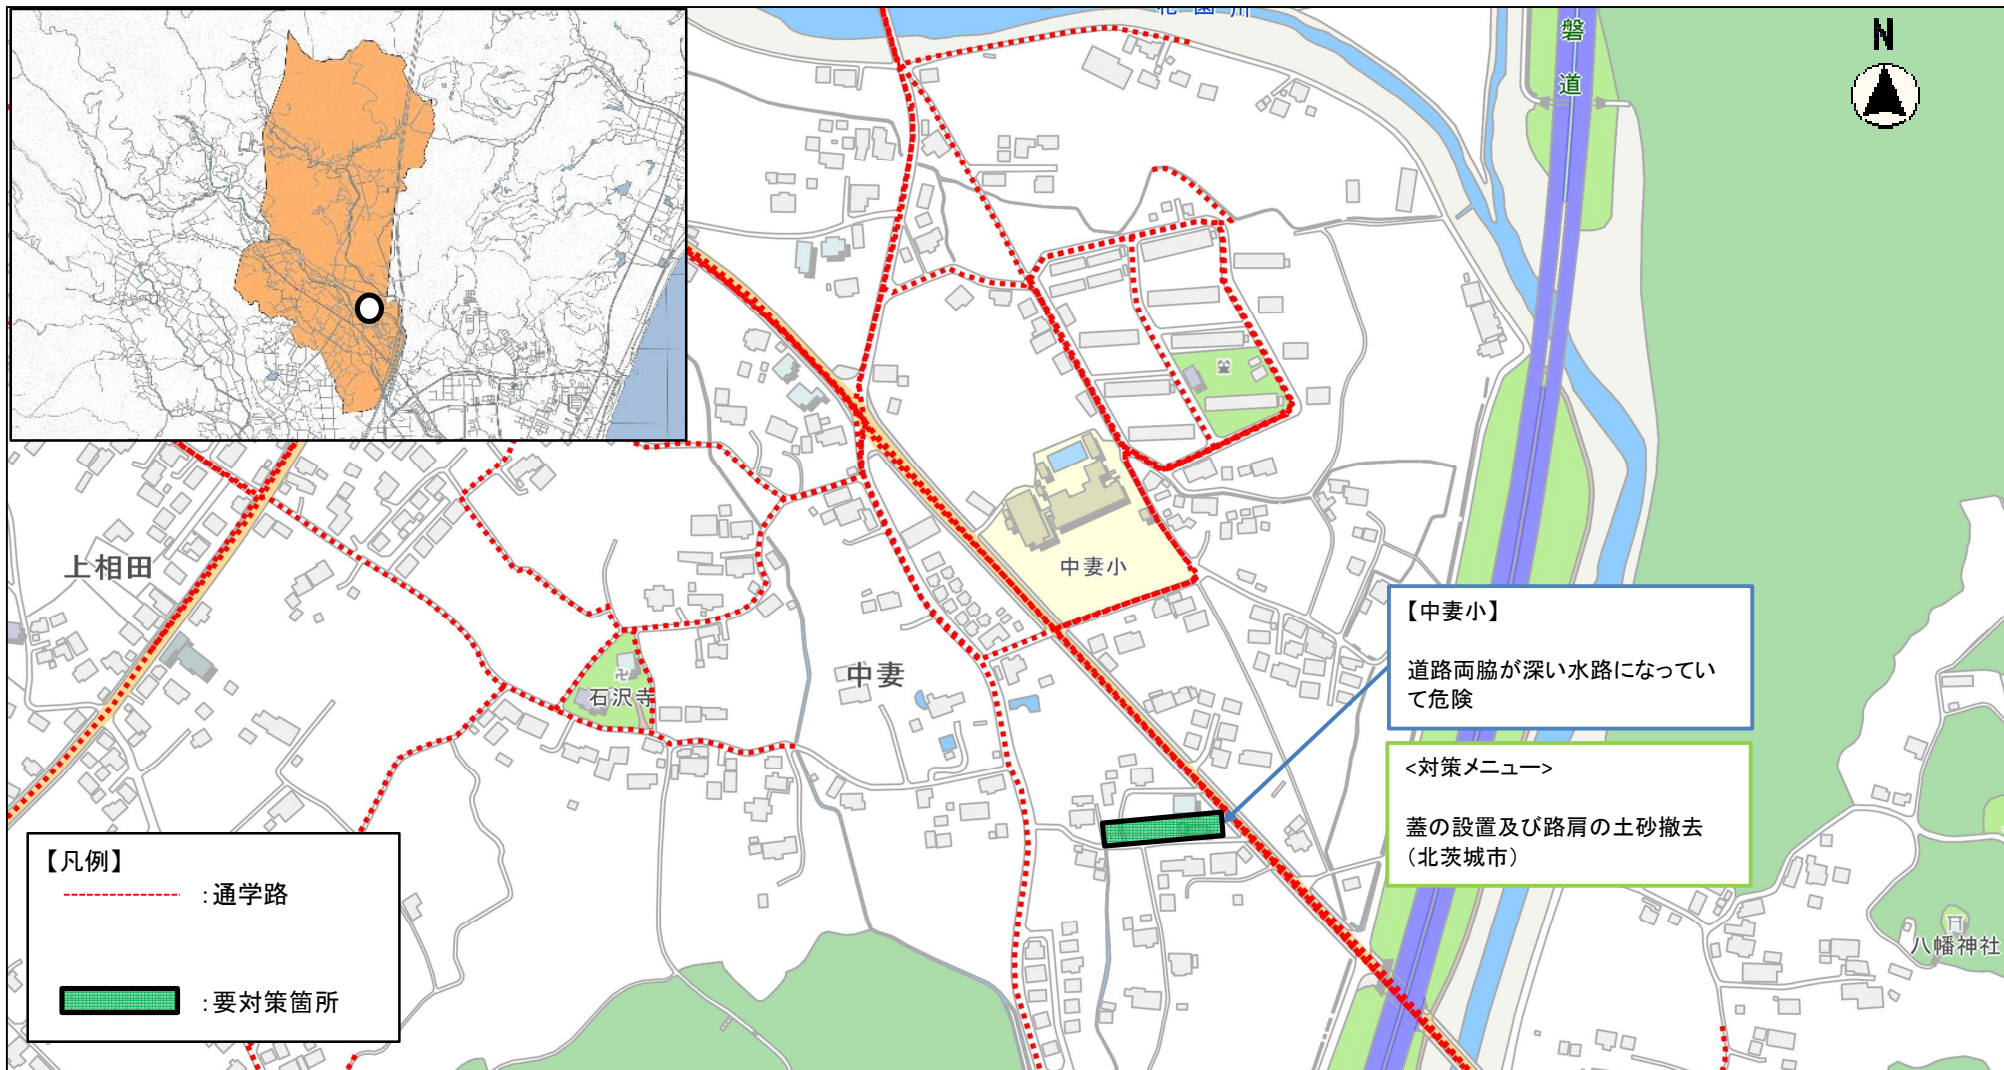

【対策検討メンバー】 北茨城市通学路安全推進協議会

【対策検討メンバー】 北茨城市通学路安全推進協議会

茨城県北茨城市 明德小学校区（通学路安全対策予定箇所位置図 令和7年12月時点）

【対策検討メンバー】 北茨城市通学路安全推進協議会

【対策検討メンバー】 北茨城市通学路安全推進協議会

茨城県北茨城市 磯原中学校区（通学路安全対策予定箇所位置図 令和7年12月時点）

【対策検討メンバー】 北茨城市通学路安全推進協議会

【対策検討メンバー】 北茨城市通学路安全推進協議会