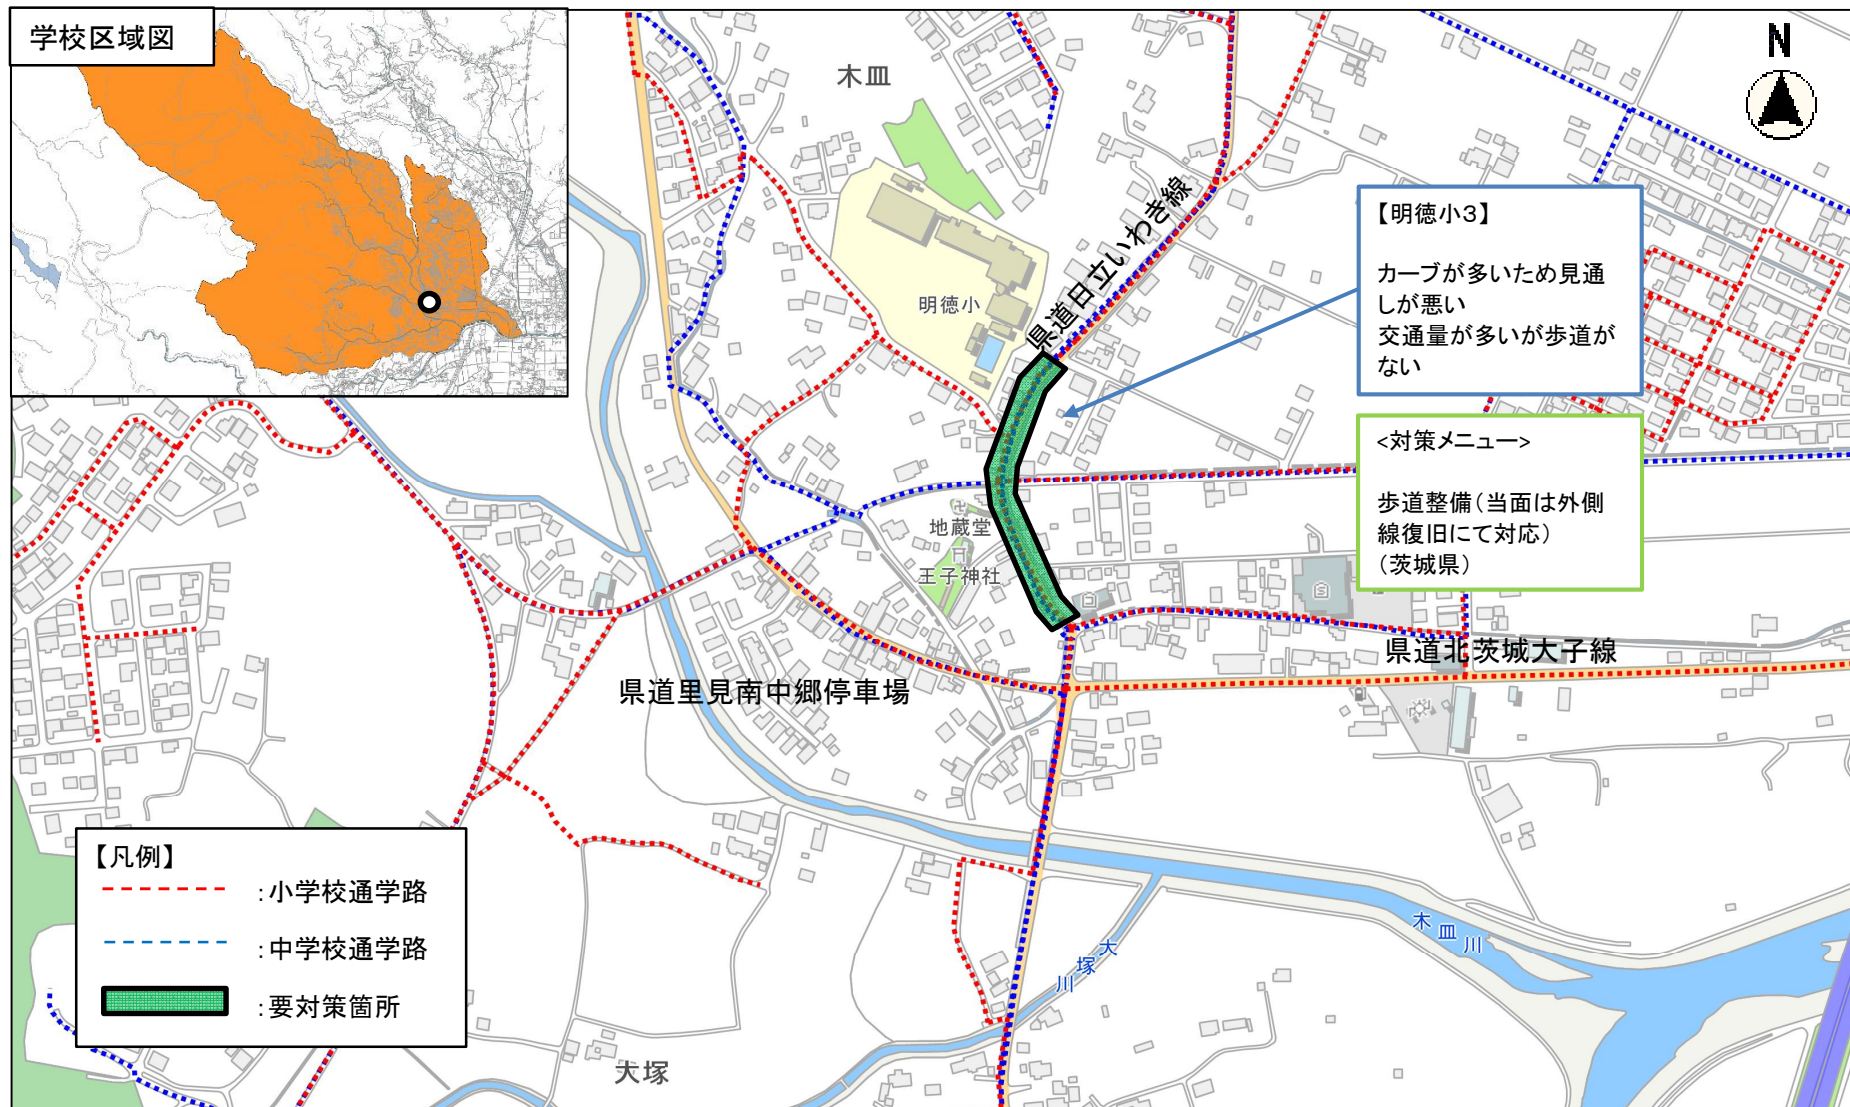

【対策検討メンバー】 北茨城市通学路安全推進協議会

【対策検討メンバー】 北茨城市通学路安全推進協議会

茨城県北茨城市 明德小学校区（通学路安全対策予定箇所位置図 令和7年12月時点）

【対策検討メンバー】 北茨城市通学路安全推進協議会

【対策検討メンバー】 北茨城市通学路安全推進協議会

茨城県北茨城市 磯原中学校区（通学路安全対策予定箇所位置図 令和7年12月時点）

【対策検討メンバー】 北茨城市通学路安全推進協議会

【対策検討メンバー】 北茨城市通学路安全推進協議会