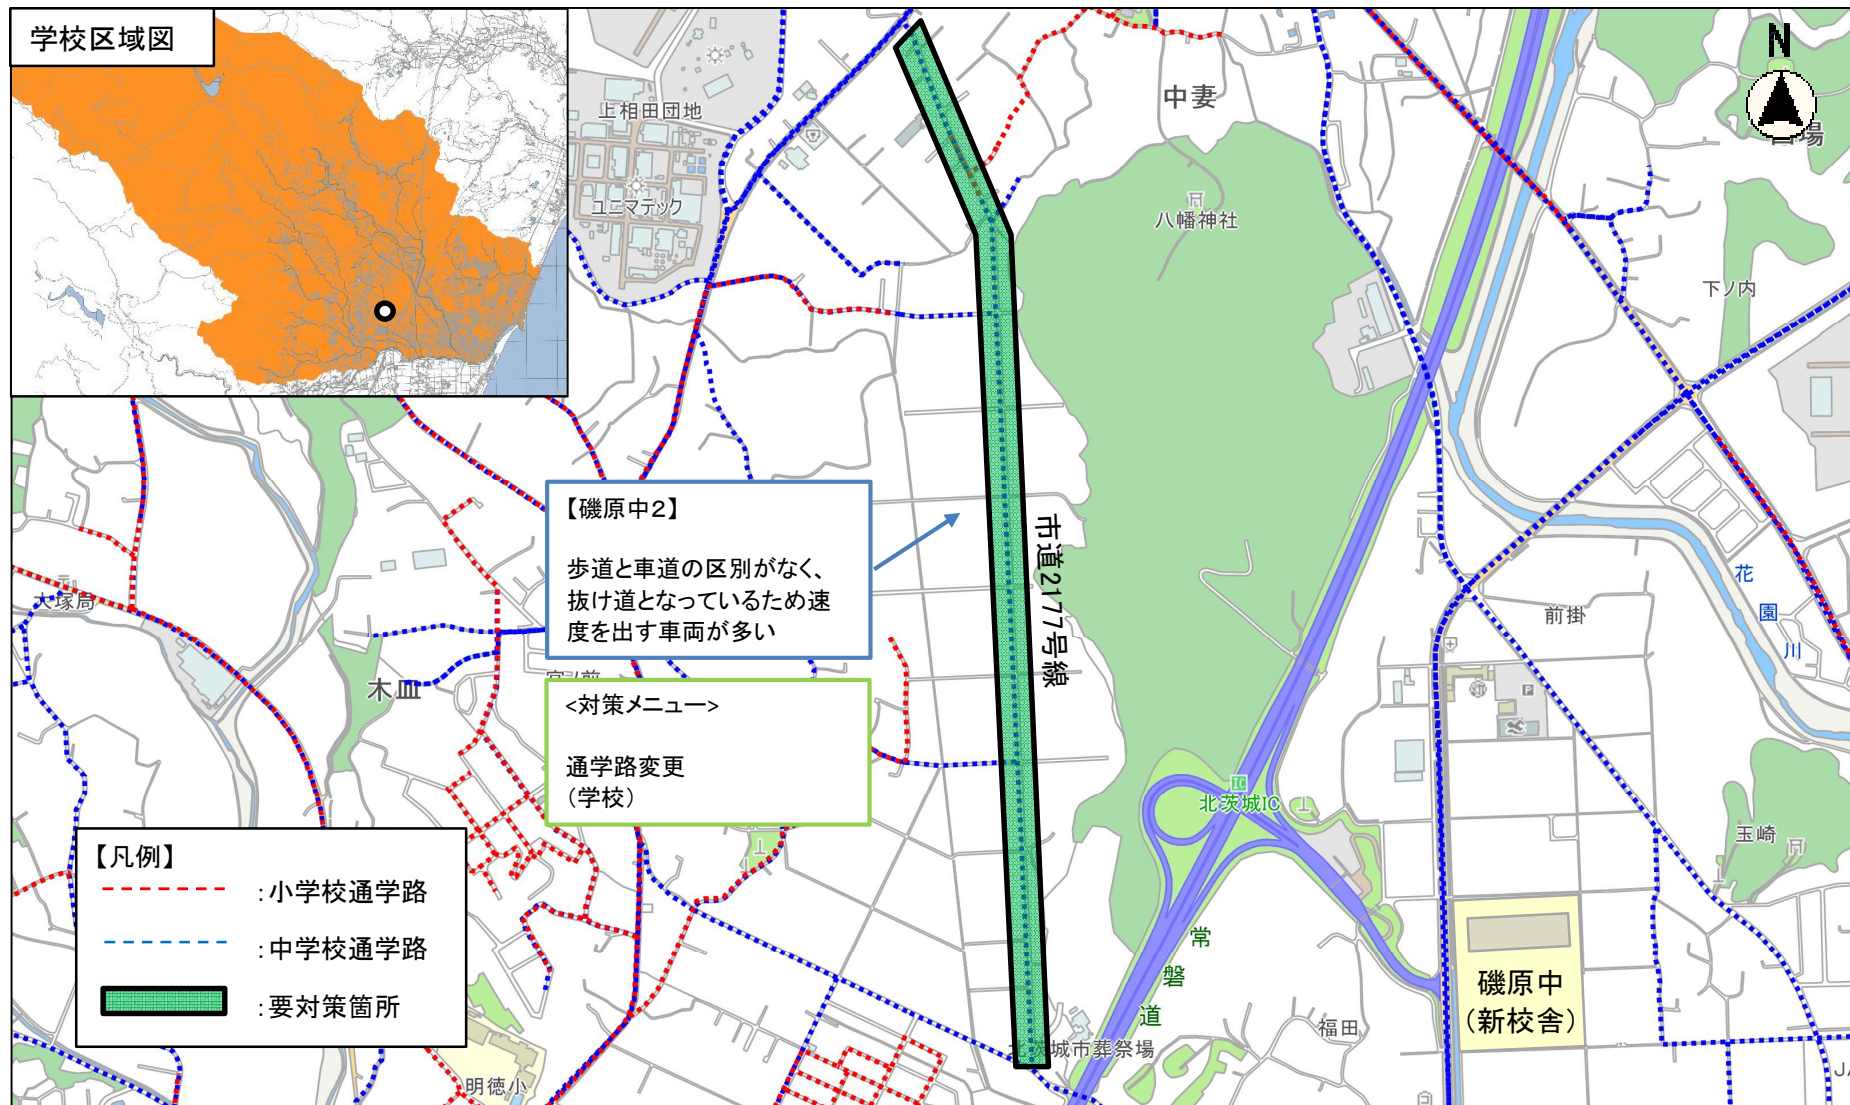

【対策検討メンバー】 北茨城市通学路安全推進協議会

【対策検討メンバー】 北茨城市通学路安全推進協議会

茨城県北茨城市 明德小学校区（通学路安全対策予定箇所位置図 令和7年12月時点）

【対策検討メンバー】 北茨城市通学路安全推進協議会

【対策検討メンバー】 北茨城市通学路安全推進協議会

茨城県北茨城市 磯原中学校区（通学路安全対策予定箇所位置図 令和7年12月時点）

【対策検討メンバー】 北茨城市通学路安全推進協議会

【対策検討メンバー】 北茨城市通学路安全推進協議会