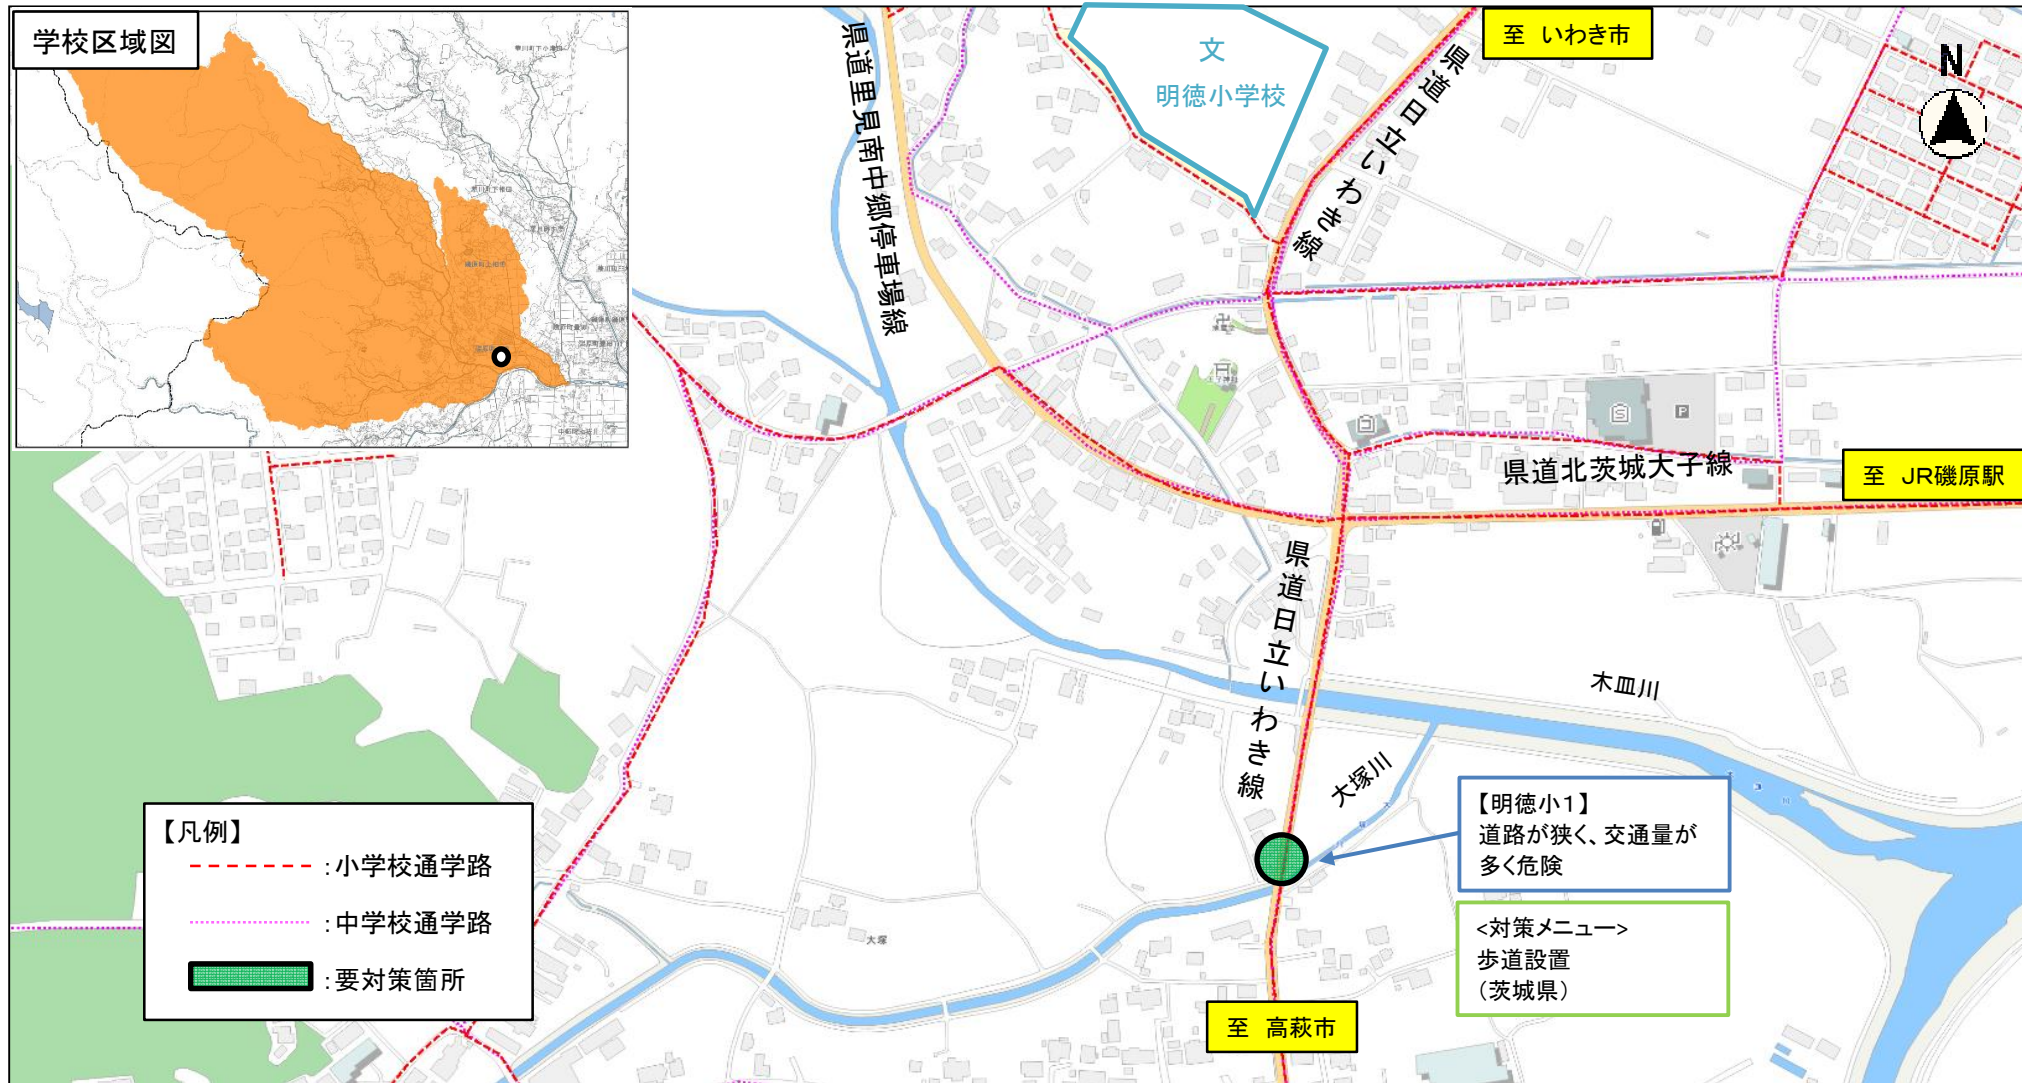

【対策検討メンバー】 北茨城市通学路安全推進協議会

【対策検討メンバー】 北茨城市通学路安全推進協議会

茨城県北茨城市 明德小学校区（通学路安全対策予定箇所位置図 令和7年12月時点）

【対策検討メンバー】 北茨城市通学路安全推進協議会

【対策検討メンバー】 北茨城市通学路安全推進協議会

茨城県北茨城市 磯原中学校区（通学路安全対策予定箇所位置図 令和7年12月時点）

【対策検討メンバー】 北茨城市通学路安全推進協議会

【対策検討メンバー】 北茨城市通学路安全推進協議会