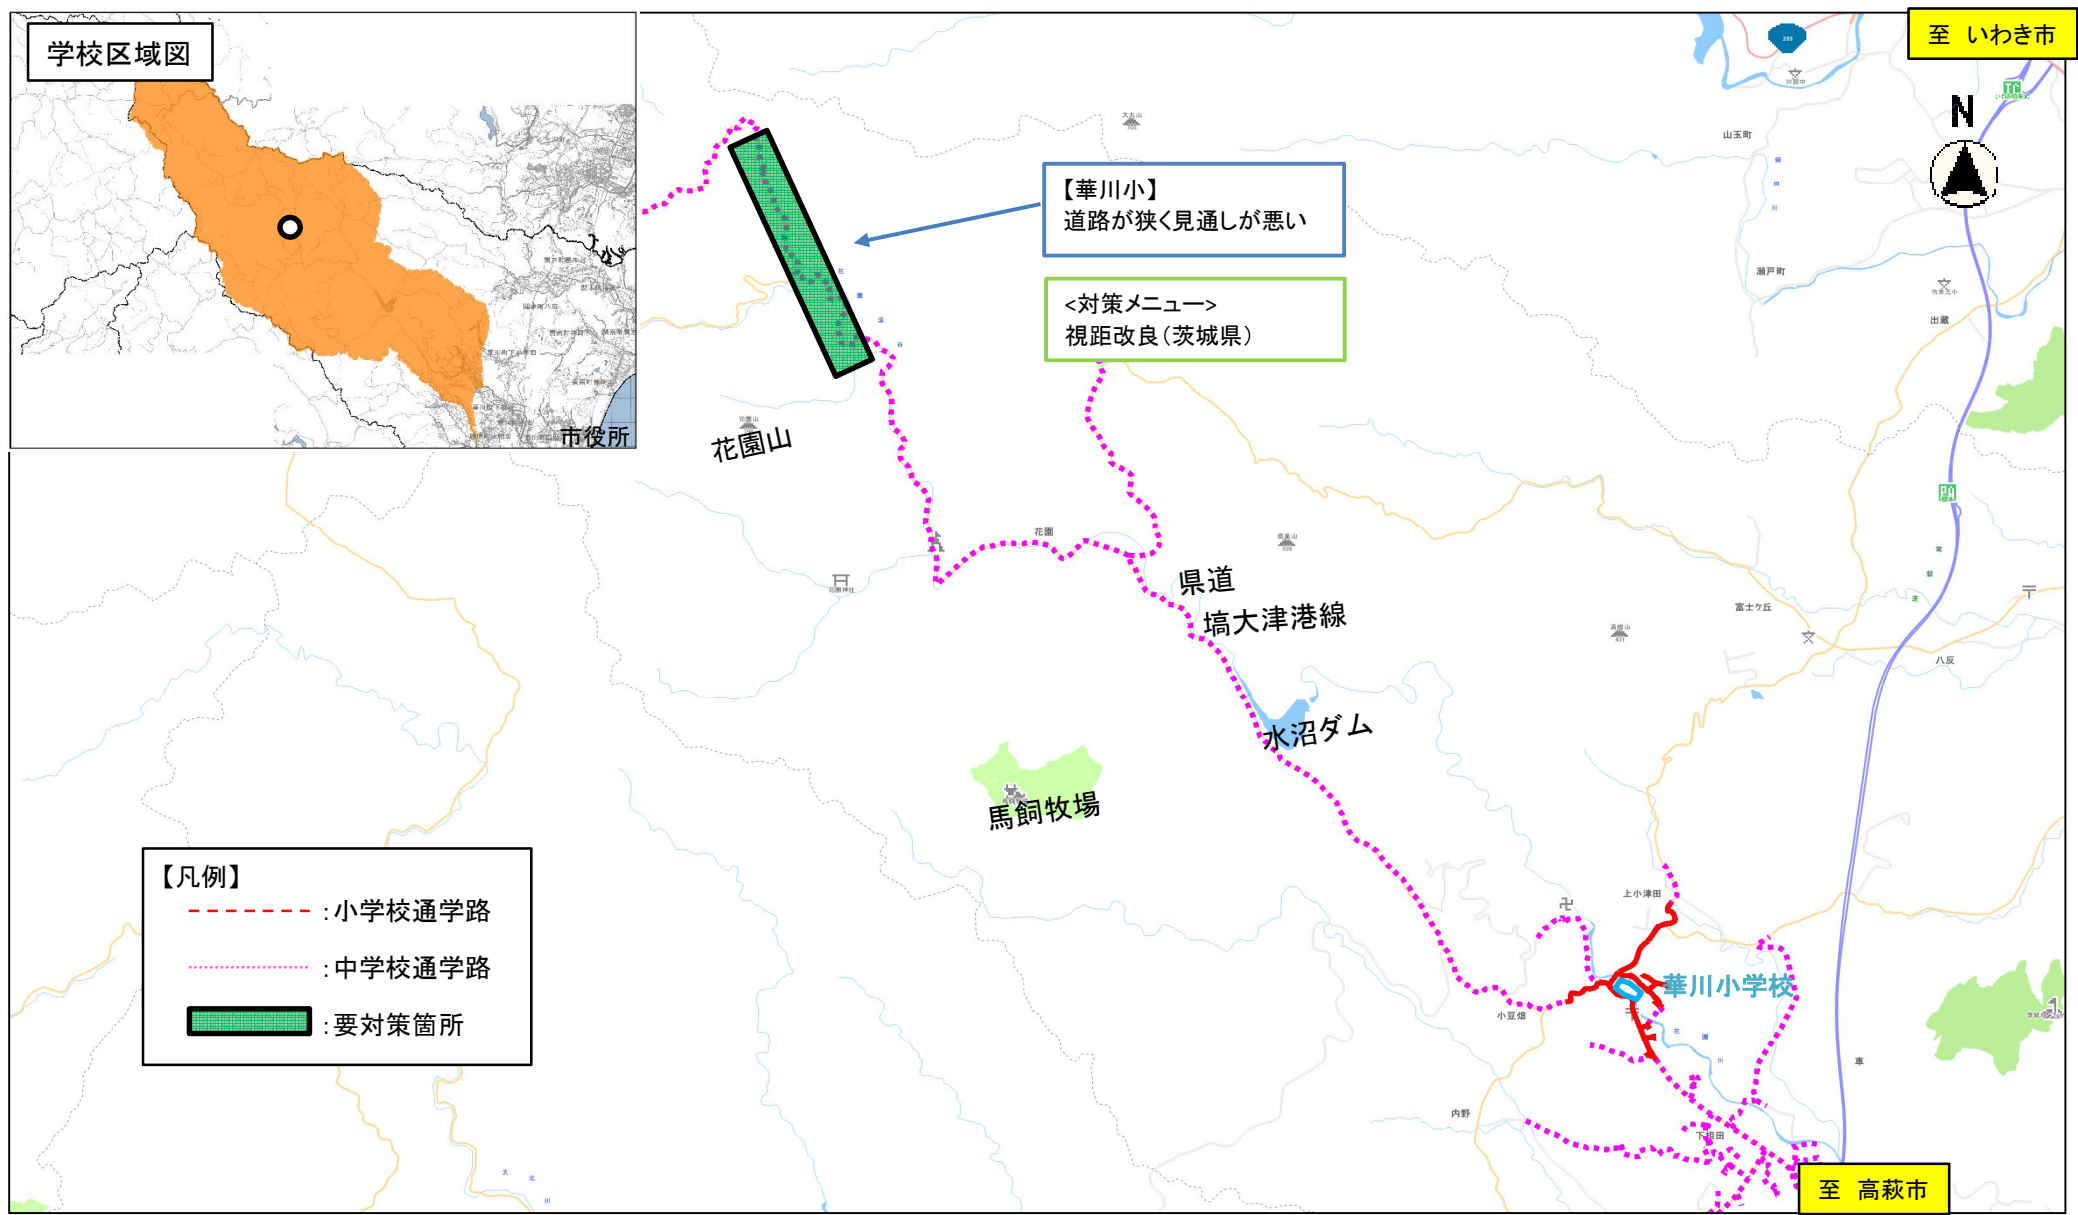

【対策検討メンバー】 北茨城市通学路安全推進協議会

【対策検討メンバー】 北茨城市通学路安全推進協議会

茨城県北茨城市 明德小学校区（通学路安全対策予定箇所位置図 令和7年12月時点）

【対策検討メンバー】 北茨城市通学路安全推進協議会

【対策検討メンバー】 北茨城市通学路安全推進協議会

茨城県北茨城市 磯原中学校区（通学路安全対策予定箇所位置図 令和7年12月時点）

【対策検討メンバー】 北茨城市通学路安全推進協議会

【対策検討メンバー】 北茨城市通学路安全推進協議会