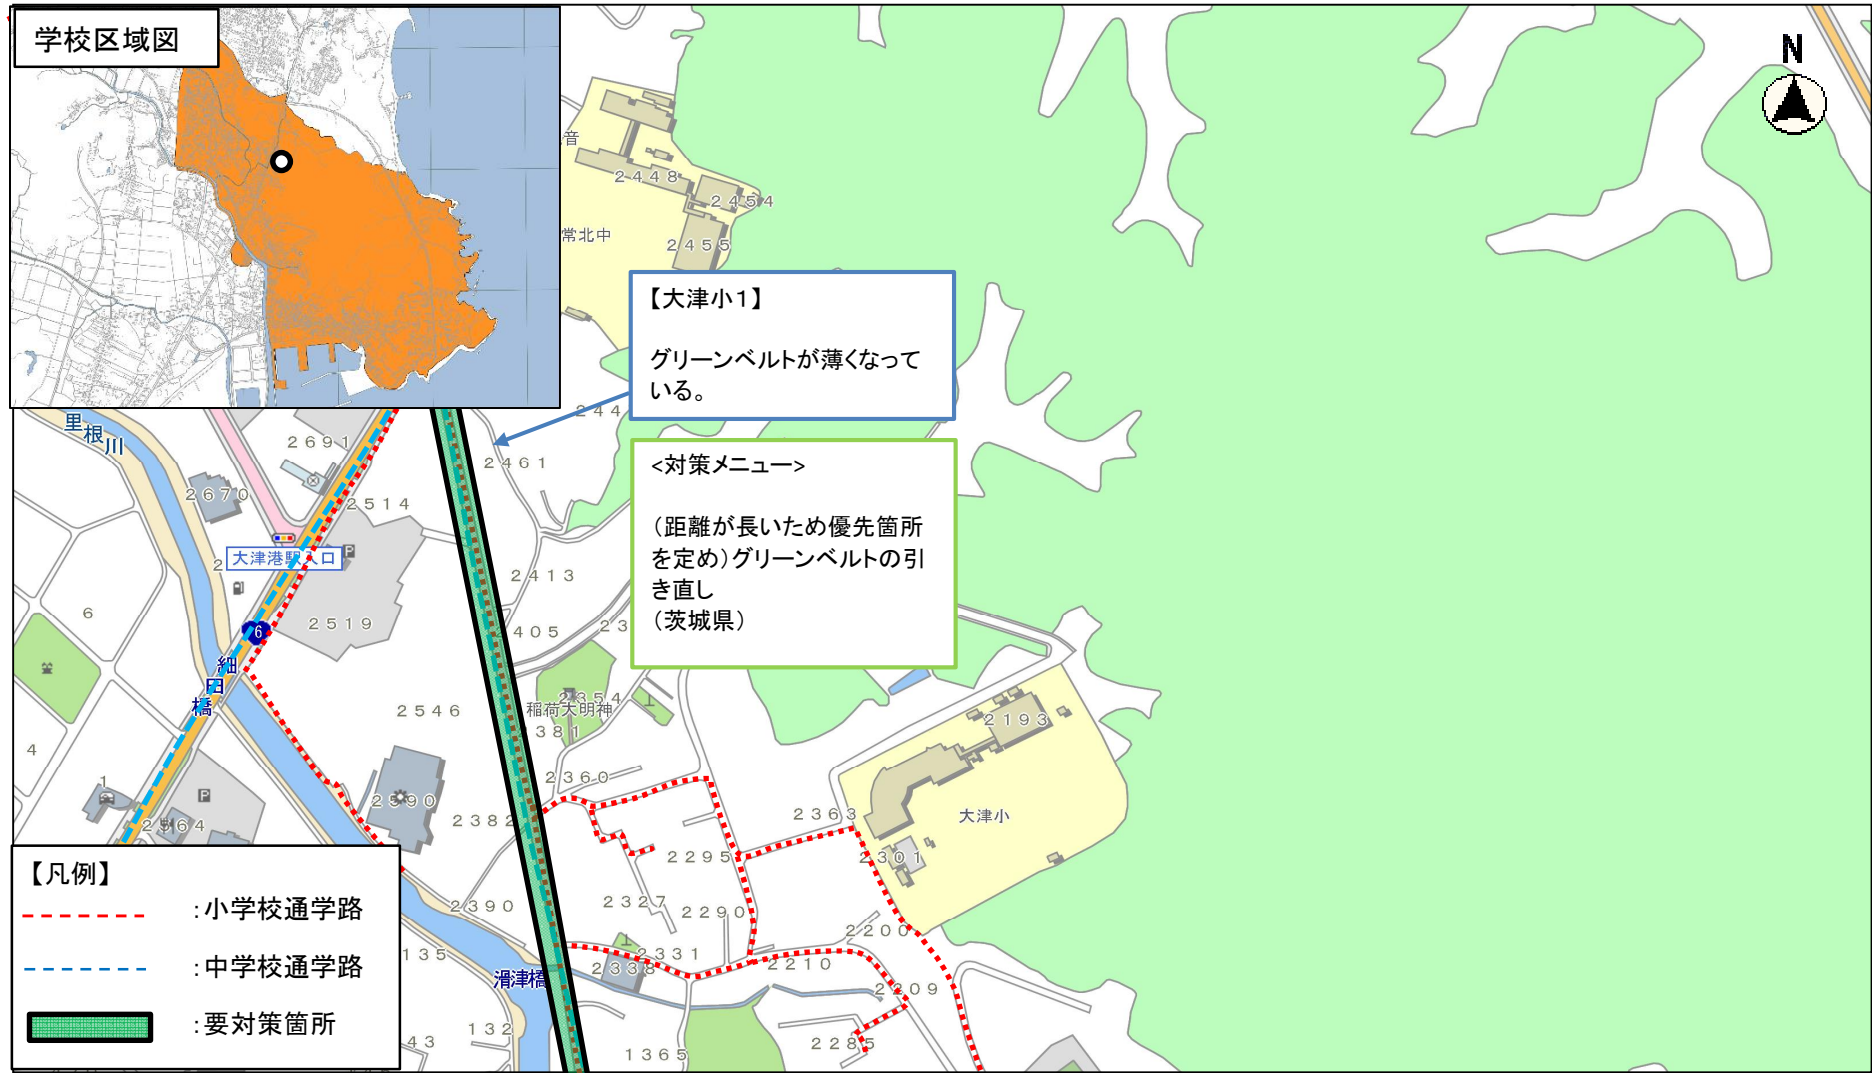

【対策検討メンバー】 北茨城市通学路安全推進協議会

【対策検討メンバー】 北茨城市通学路安全推進協議会

茨城県北茨城市 明德小学校区（通学路安全対策予定箇所位置図 令和7年12月時点）

【対策検討メンバー】 北茨城市通学路安全推進協議会

【対策検討メンバー】 北茨城市通学路安全推進協議会

茨城県北茨城市 磯原中学校区（通学路安全対策予定箇所位置図 令和7年12月時点）

【対策検討メンバー】 北茨城市通学路安全推進協議会

【対策検討メンバー】 北茨城市通学路安全推進協議会