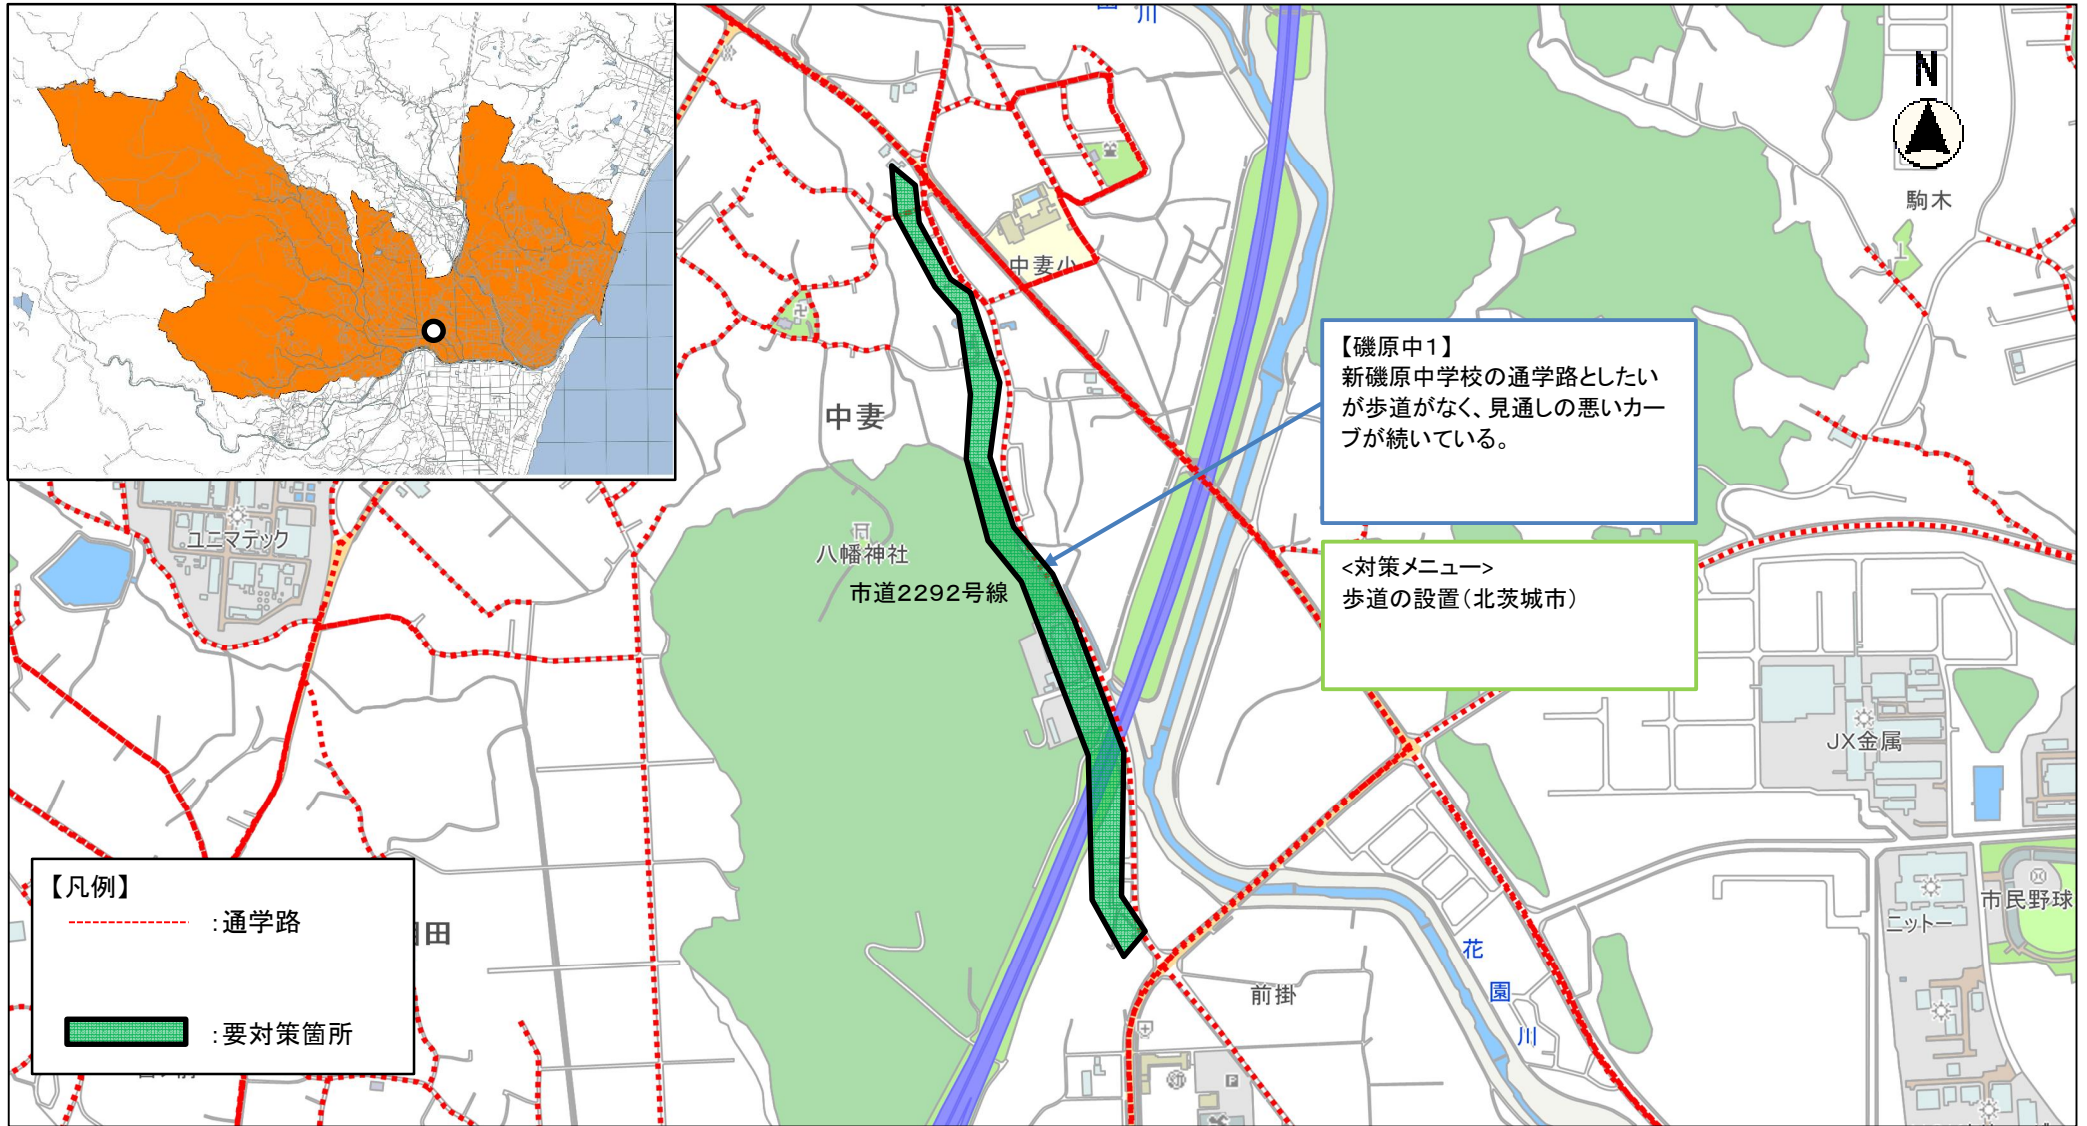

【対策検討メンバー】 北茨城市通学路安全推進協議会

【対策検討メンバー】 北茨城市通学路安全推進協議会

茨城県北茨城市 明德小学校区（通学路安全対策予定箇所位置図 令和7年12月時点）

【対策検討メンバー】 北茨城市通学路安全推進協議会

【対策検討メンバー】 北茨城市通学路安全推進協議会

茨城県北茨城市 磯原中学校区（通学路安全対策予定箇所位置図 令和7年12月時点）

【対策検討メンバー】 北茨城市通学路安全推進協議会

【対策検討メンバー】 北茨城市通学路安全推進協議会