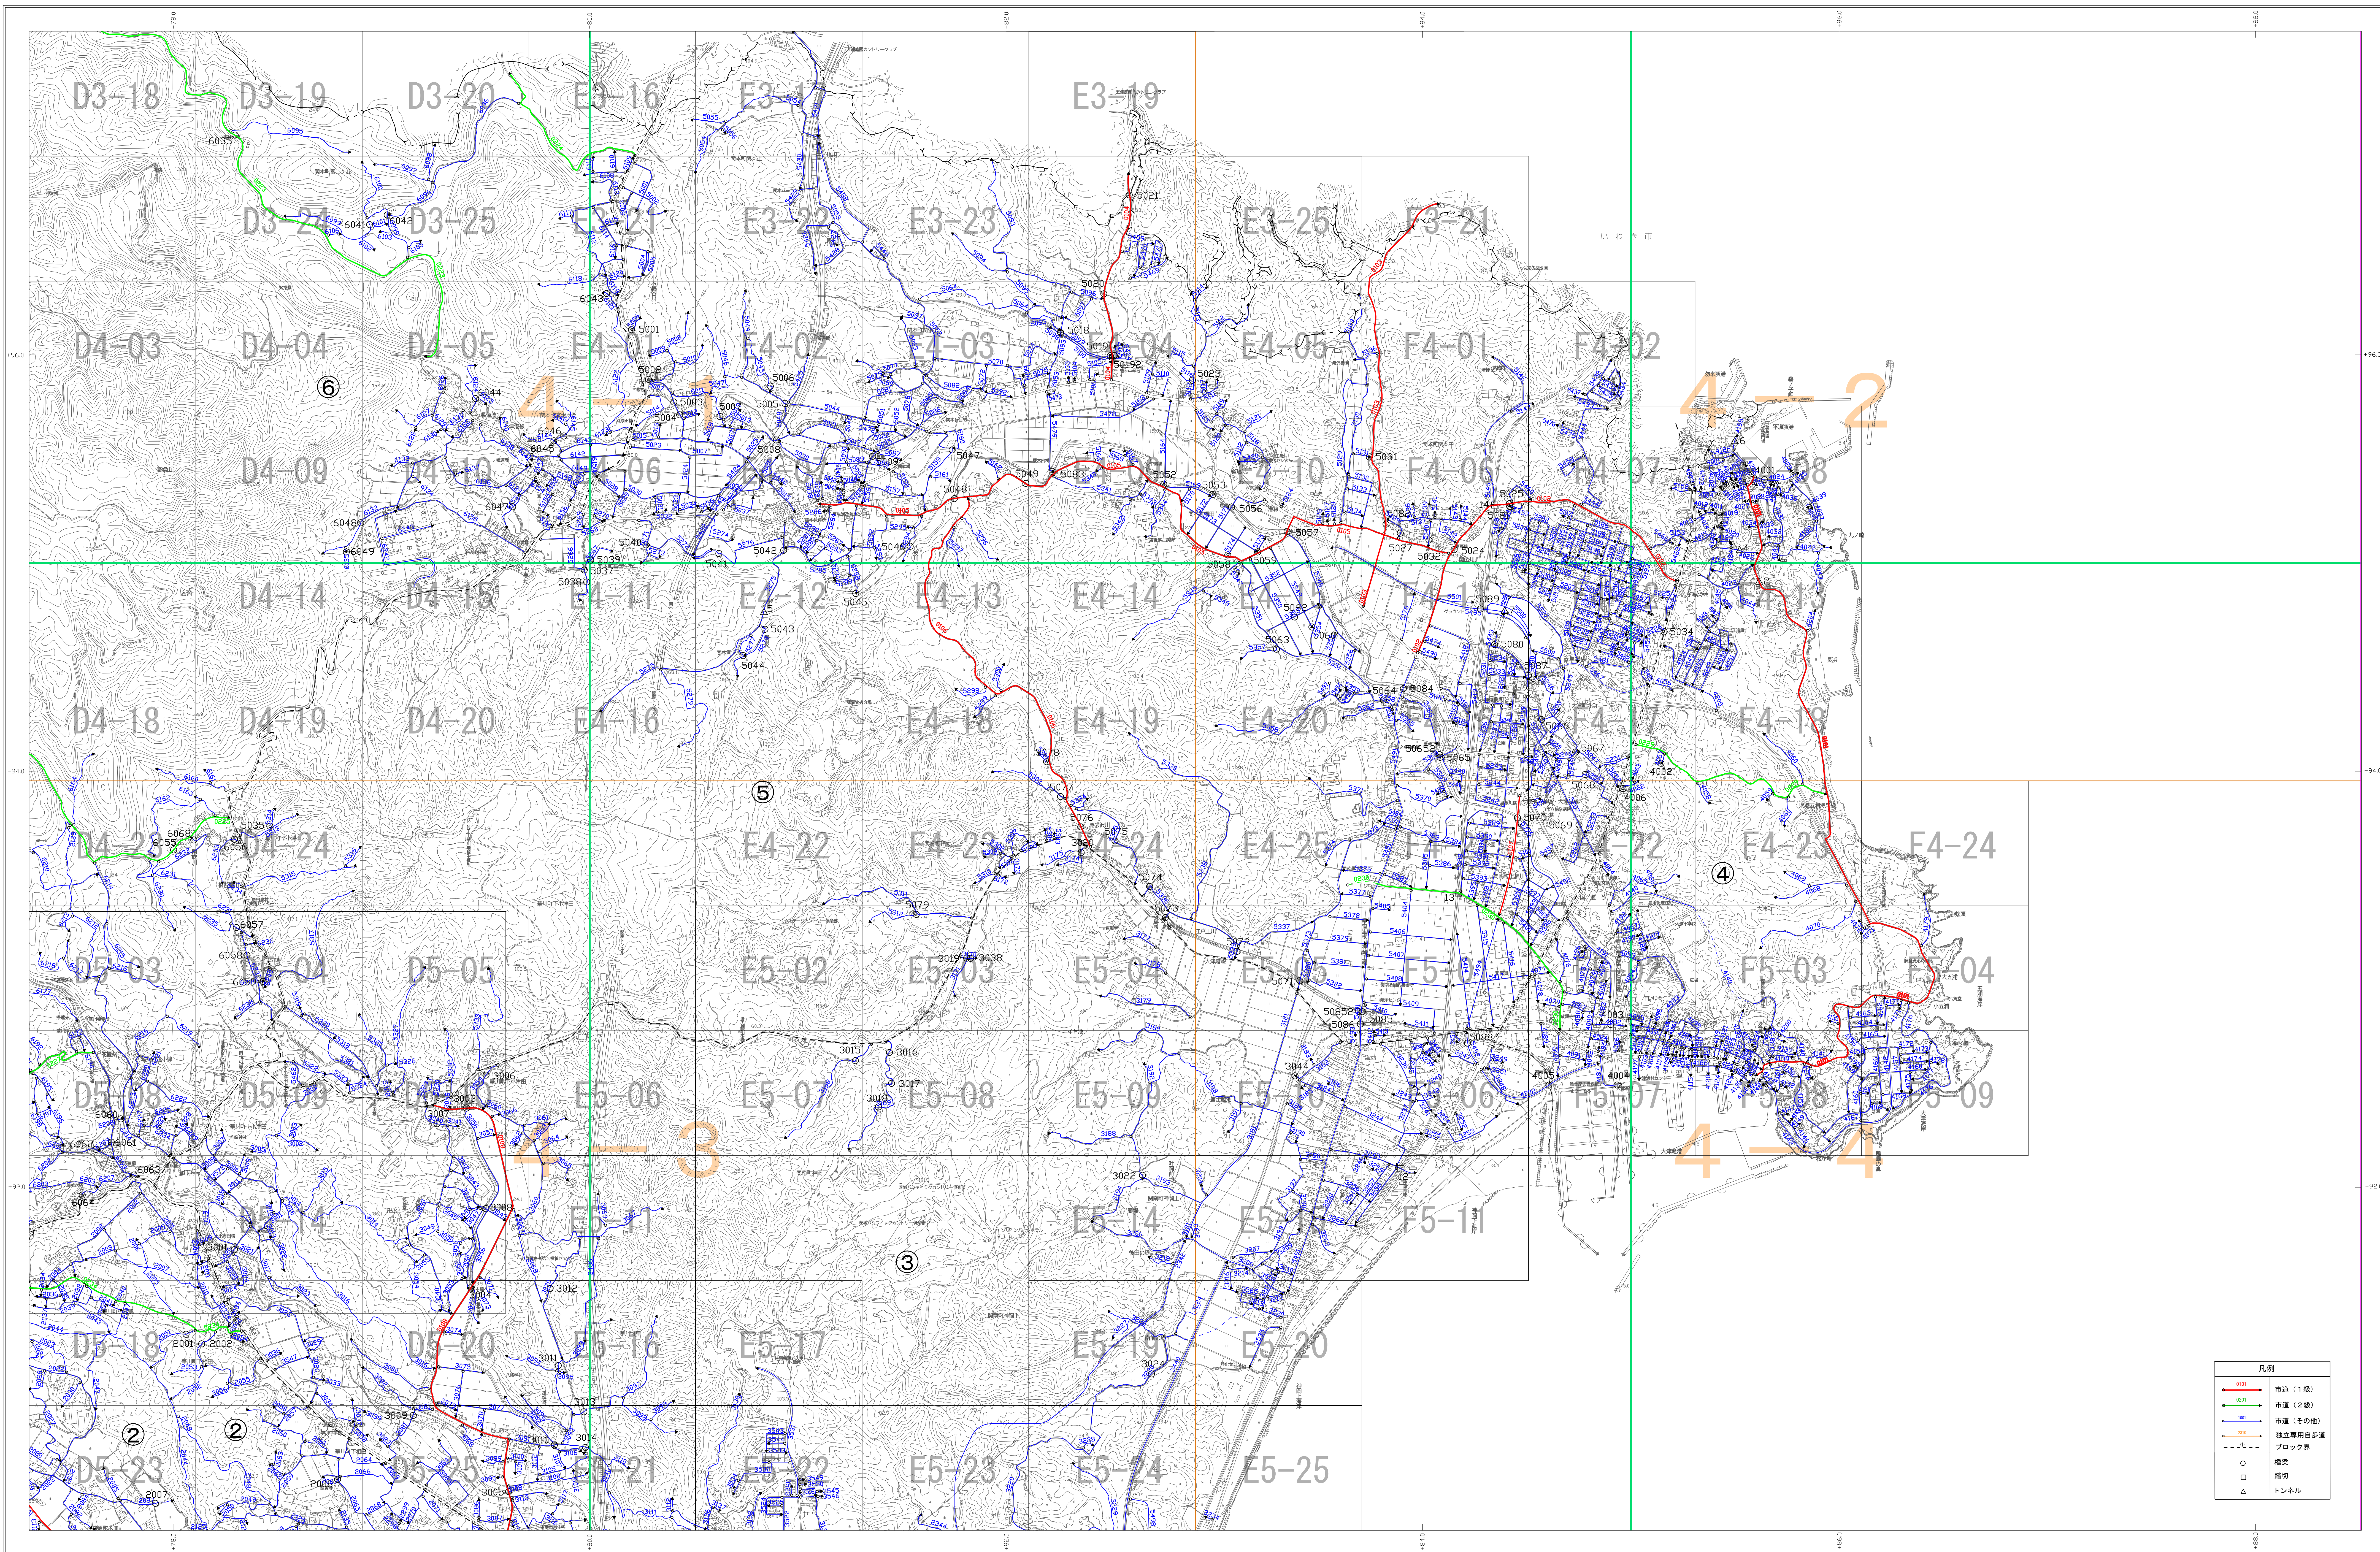

# 北茨城市認定路線網図4

令和七年三月補正

株式会社バスコ調製

北茨城市